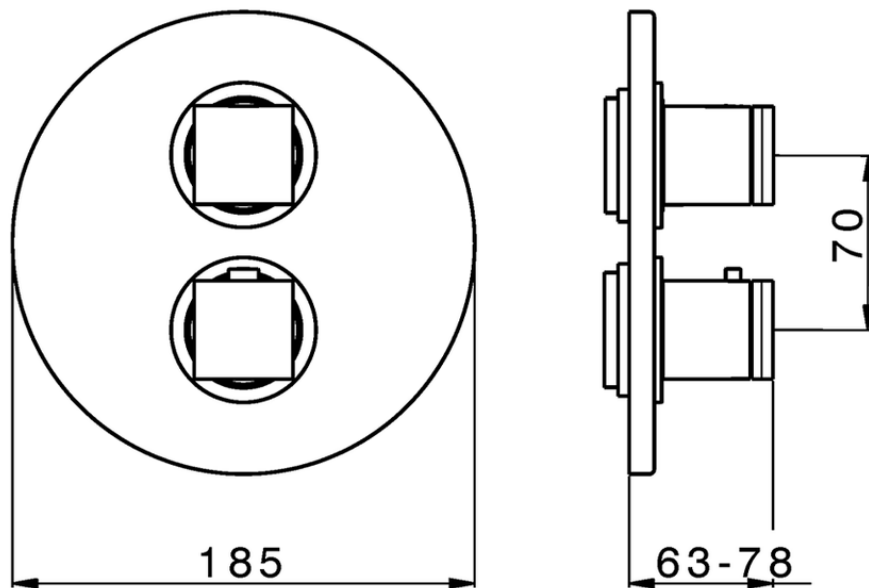

Parte esterna termostatico doccia incasso 3 uscite DADO_DD018200

DD018200

<https://www.huberitalia.com/parte-esterna-termostatico-doccia-incasso-3-uscite-dado-dd018200>

Piastra/Plate/Plaque/Platte/Placa

2-3mm: XX 25-40 YY 76-91

10 mm: XX 16-31 YY 65-80

ZB018201

<https://www.huberitalia.com/parte-incasso-termostatico-doccia-3-uscite-incasso-zb018201>

2024-12-22