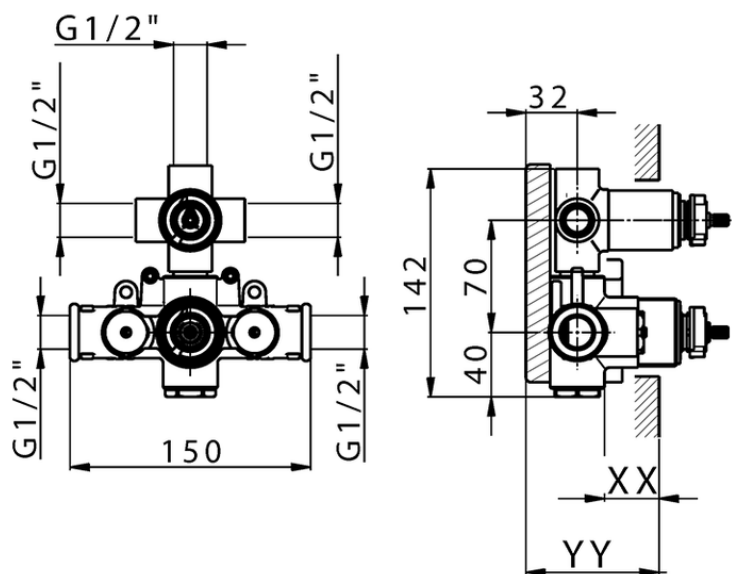

## Parte esterna termostatico doccia incasso 3 uscite DADO\_DD018200

DD018200

<https://www.huberitalia.com/parte-esterna-termostatico-doccia-incasso-3-uscite-dado-dd018200>

Piastra/Plate/Plaque/Platte/Placa

2-3mm: XX 25-40 YY 76-91

10 mm: XX 16-31 YY 65-80

ZB018201

<https://www.huberitalia.com/parte-incasso-termostatico-doccia-3-uscite-incasso-zb018201>

2025-01-21