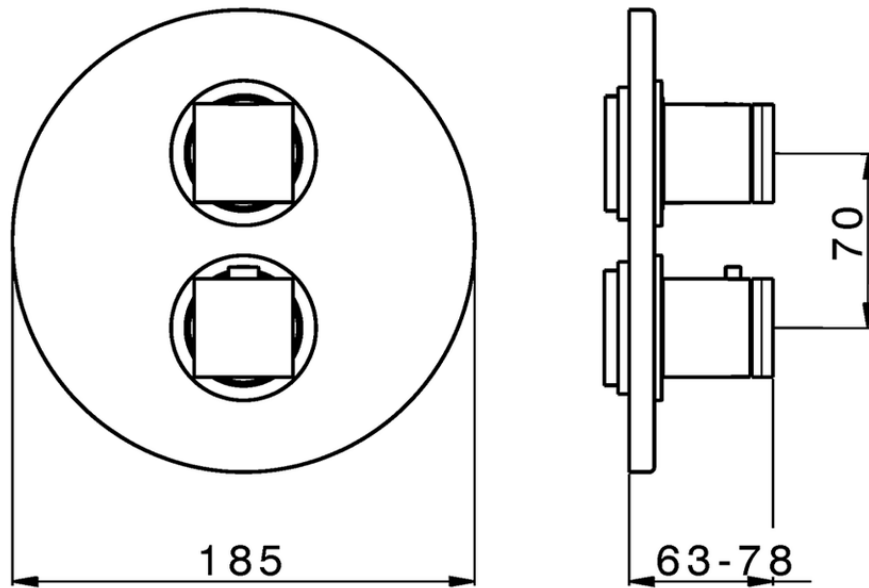

## Parte esterna termostatico doccia incasso 3 uscite DADO\_DD018200

DD018200

<https://www.huberitalia.com/parte-esterna-termostatico-doccia-incasso-3-uscite-dado-dd018200>

Piastra/Plate/Plaque/Platte/Placa

2-3mm: XX 25-40 YY 76-91

10 mm: XX 16-31 YY 65-80

ZB018201

<https://www.huberitalia.com/parte-incasso-termostatico-doccia-3-uscite-incasso-zb018201>

2025-01-21