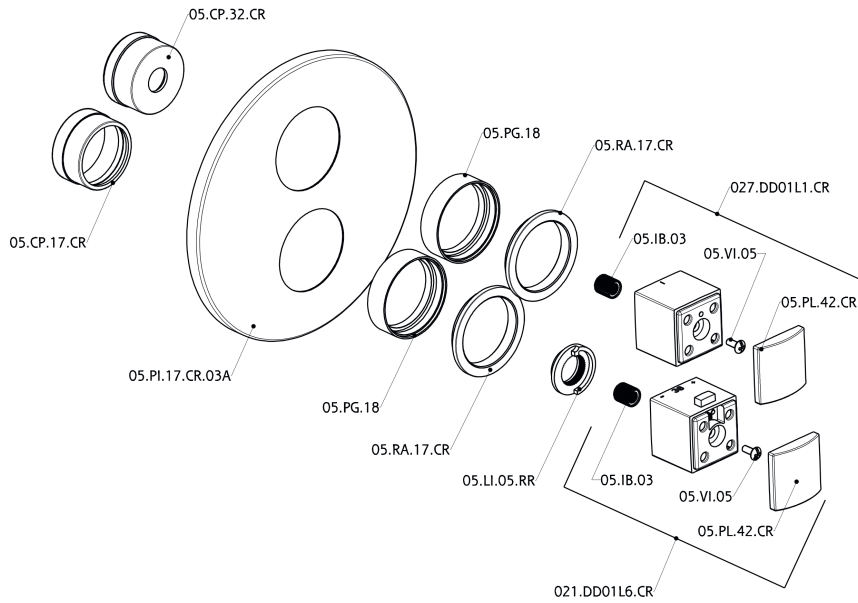

Parte esterna termostatico doccia incasso 3 uscite DADO_DD018200

DD018200

<https://www.huberitalia.com/parte-esterna-termostatico-doccia-incasso-3-uscite-dado-dd018200>

Parte incasso termostatico doccia 3 uscite INCASSO_ZB018201

ZB018201

<https://www.huberitalia.com/parte-incasso-termostatico-doccia-3-uscite-incasso-zb018201>

2024-12-22