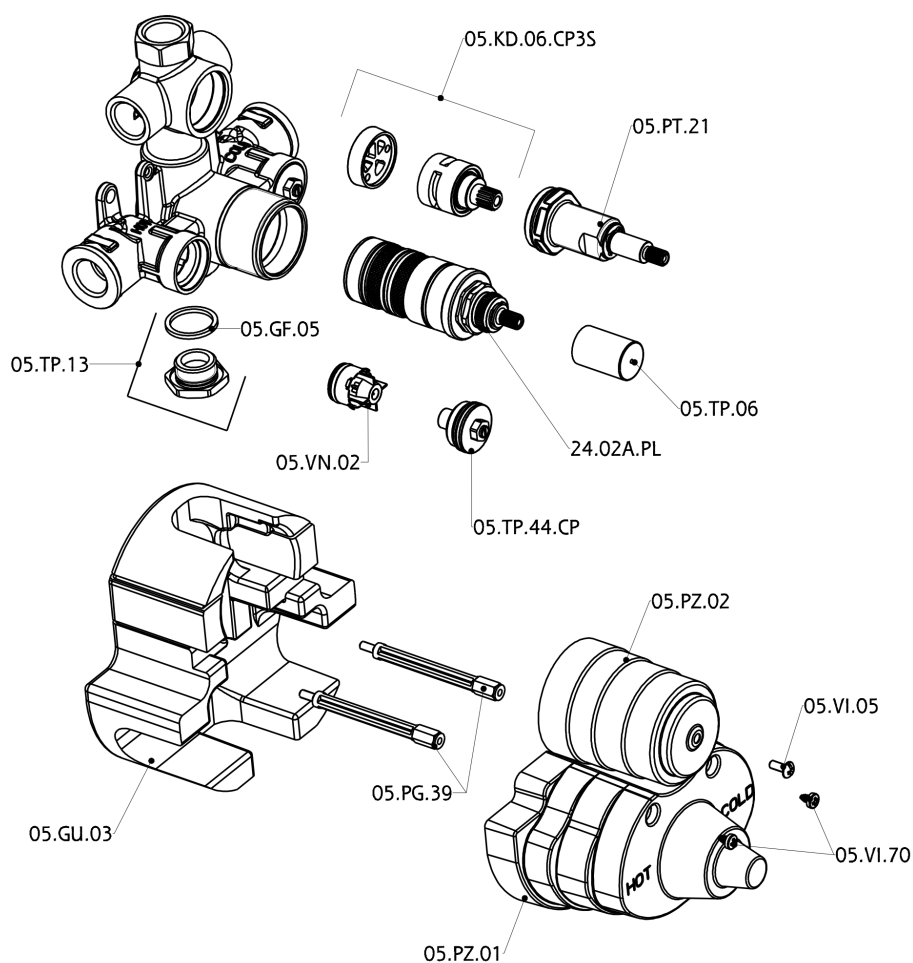

Parte esterna termostatico doccia incasso 3 uscite DADO_DD018200

DD018200

<https://www.huberitalia.com/parte-esterna-termostatico-doccia-incasso-3-uscite-dado-dd018200>

Parte incasso termostatico doccia 3 uscite INCASSO_ZB018201

ZB018201

<https://www.huberitalia.com/parte-incasso-termostatico-doccia-3-uscite-incasso-zb018201>

2024-12-22