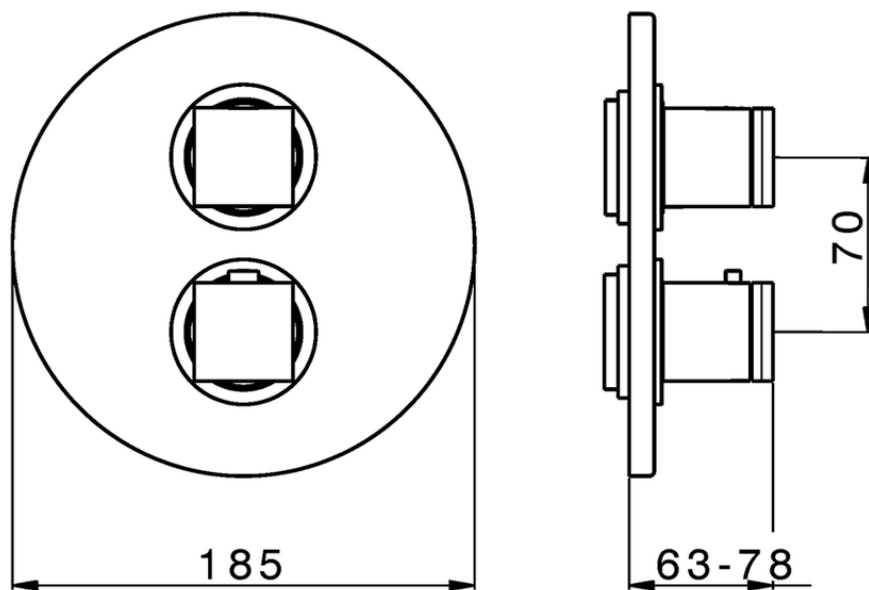

Parte esterna termostatico doccia incasso 3 uscite DADO_DD018200

DD018200

<https://www.huberitalia.com/parte-esterna-termostatico-doccia-incasso-3-uscite-dado-dd018200>

Piastra/Plate/Plaque/Platte/Placa

2-3mm: XX 25-40 YY 76-91

10 mm: XX 16-31 YY 65-80

ZB018201

<https://www.huberitalia.com/parte-incasso-termostatico-doccia-3-uscite-incasso-zb018201>

2024-12-22