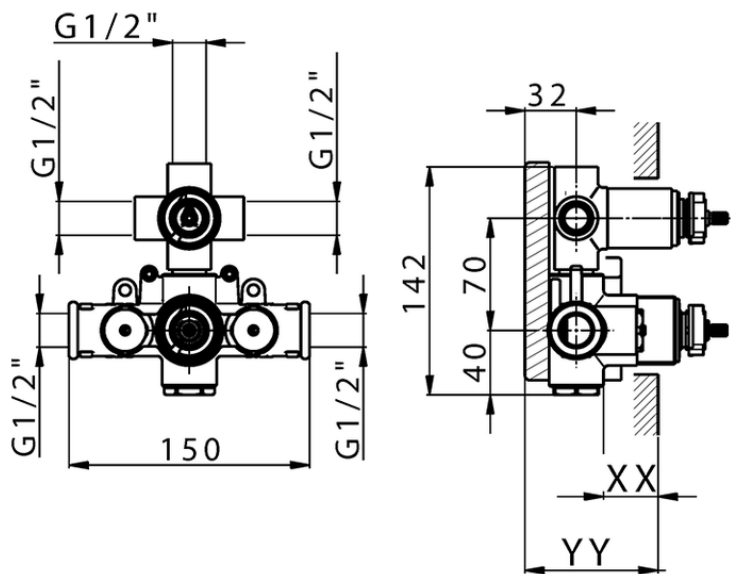

Parte esterna termostatico doccia incasso 3 uscite DADO_DD018200

DD018200

<https://www.huberitalia.com/parte-esterna-termostatico-doccia-incasso-3-uscite-dado-dd018200>

Piastra/Plate/Plaque/Platte/Placa

2-3mm: XX 25-40 YY 76-91

10 mm: XX 16-31 YY 65-80

ZB018201

<https://www.huberitalia.com/parte-incasso-termostatico-doccia-3-uscite-incasso-zb018201>

2024-12-22