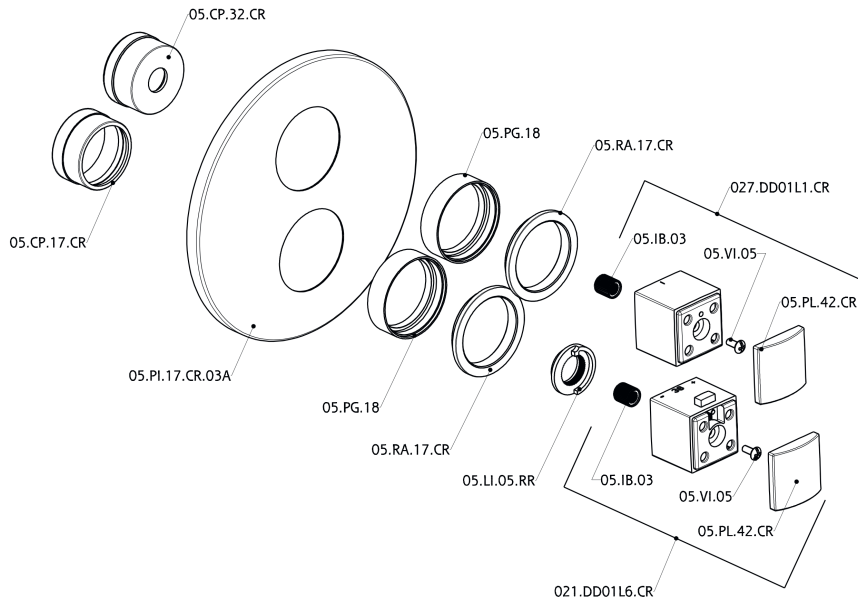

## Parte esterna termostatico doccia incasso 3 uscite DADO\_DD018200

DD018200

<https://www.huberitalia.com/parte-esterna-termostatico-doccia-incasso-3-uscite-dado-dd018200>

## Parte incasso termostatico doccia 3 uscite INCASSO\_ZB018201

ZB018201

<https://www.huberitalia.com/parte-incasso-termostatico-doccia-3-uscite-incasso-zb018201>

2024-12-22