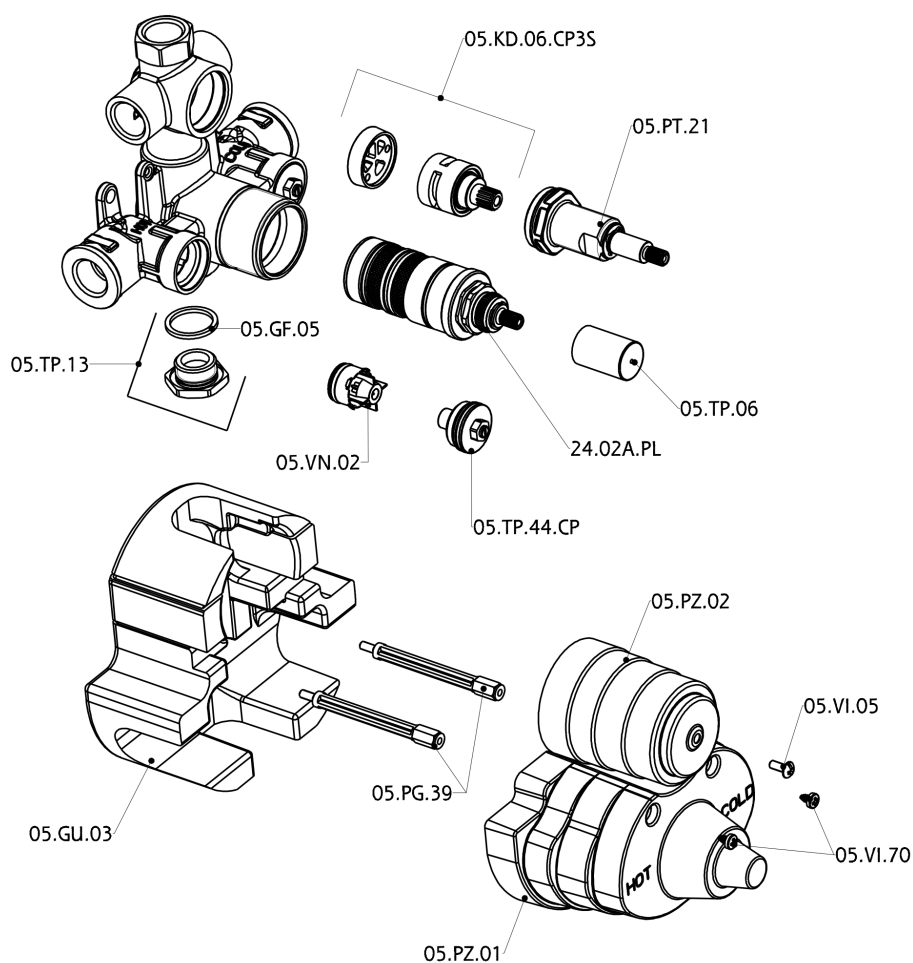

## Parte esterna termostatico doccia incasso 3 uscite DADO\_DD018200

DD018200

<https://www.huberitalia.com/parte-esterna-termostatico-doccia-incasso-3-uscite-dado-dd018200>

## Parte incasso termostatico doccia 3 uscite INCASSO\_ZB018201

ZB018201

<https://www.huberitalia.com/parte-incasso-termostatico-doccia-3-uscite-incasso-zb018201>

2024-12-22