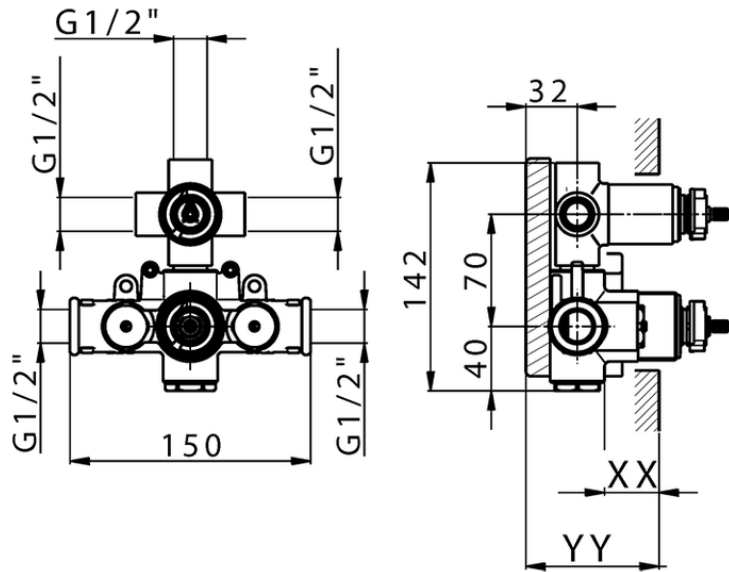

Parte esterna termostatico doccia incasso 3 uscite DADO_DD018200

DD018200

<https://www.huberitalia.com/parte-esterna-termostatico-doccia-incasso-3-uscite-dado-dd018200>

Piastra/Plate/Plaque/Platte/Placa

2-3mm: XX 25-40 YY 76-91

10 mm: XX 16-31 YY 65-80

ZB018201

<https://www.huberitalia.com/parte-incasso-termostatico-doccia-3-uscite-incasso-zb018201>

2024-12-22