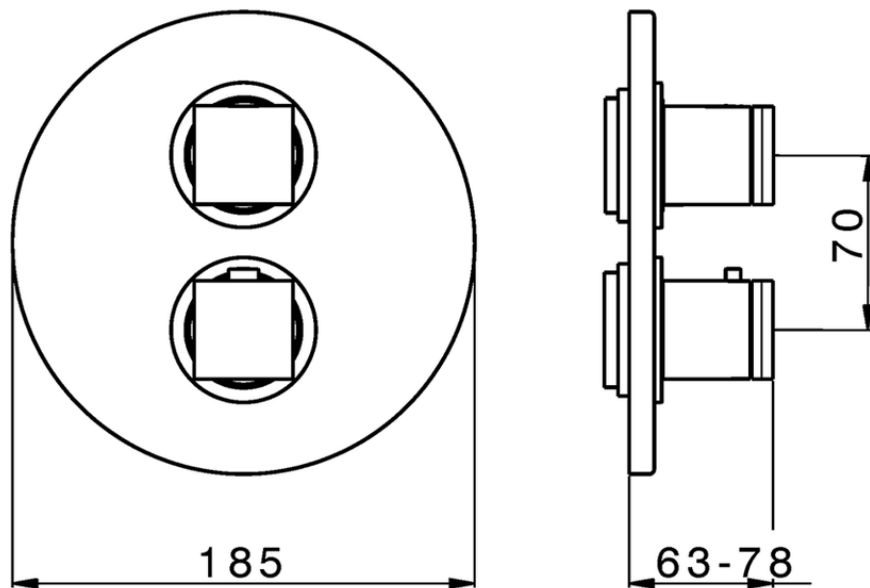

Parte esterna termostatico doccia incasso 3 uscite DADO_DD018200

DD018200

<https://www.huberitalia.com/parte-esterna-termostatico-doccia-incasso-3-uscite-dado-dd018200>

Piastra/Plate/Plaque/Platte/Placa

2-3mm: XX 25-40 YY 76-91

10 mm: XX 16-31 YY 65-80

ZB018201

<https://www.huberitalia.com/parte-incasso-termostatico-doccia-3-uscite-incasso-zb018201>

2024-12-22