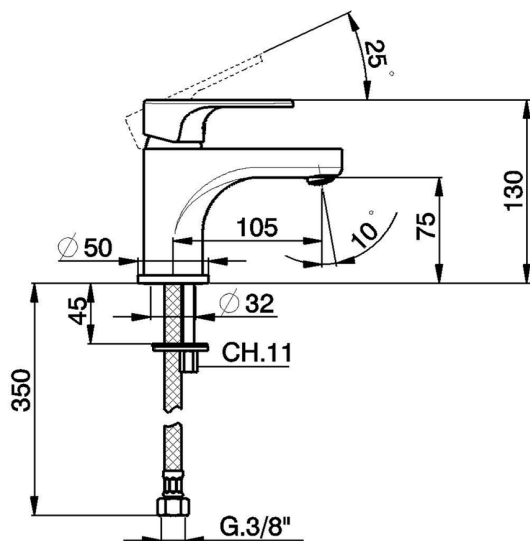

Miscelatore monocomando lavabo H3_AH000540

MODELLO **AH000540**

Miscelatore monocomando lavabo, senza scarico automatico, flex inox G.3/8"

FINITURE DISPONIBILI

-  **21** 21 Cromo
-  **2F** 2F Nichel Spazzolato
-  **40** 40 Nero Opaco

CARATTERISTICHE

Ricambio Cartuccia **ZZ95435000**

Cartuccia Monocomando 35 mm

EcoStop

Con il Dispositivo EcoStop l'apertura dell'acqua avviene con un punto duro al 50% circa della portata. Un fermo a metà apertura, da vincere con una leggera forza solo e soltanto quando ci sia una reale necessità di richiesta d'acqua alla massima portata. Ciò permette di consumare fino al 50% in meno di acqua.