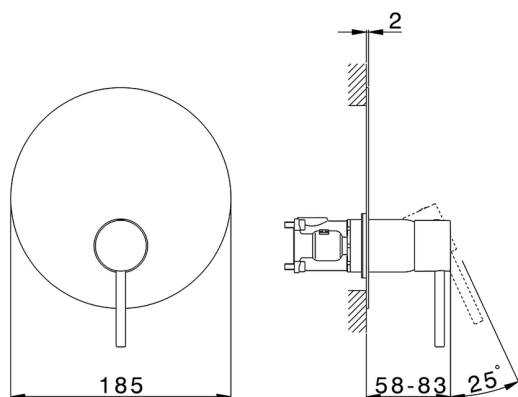

Completo Monocomando per One-Box ONE BOX_TV0BM010

MODELLO **TV0BM010**

Completo Monocomando per One-Box, 1 uscita, profondità minima di installazione 67 mm, senza parte incasso, per art. ZB00B030-ZB00B031

FINITURE DISPONIBILI

21 21 Cromo

CARATTERISTICHE

Ricambio Cartuccia **ZZ97179000**

Cartuccia Monocomando 35 mm

Installazione **Incasso**

Parti Incasso necessarie **ZB00B031**

ZB00B030