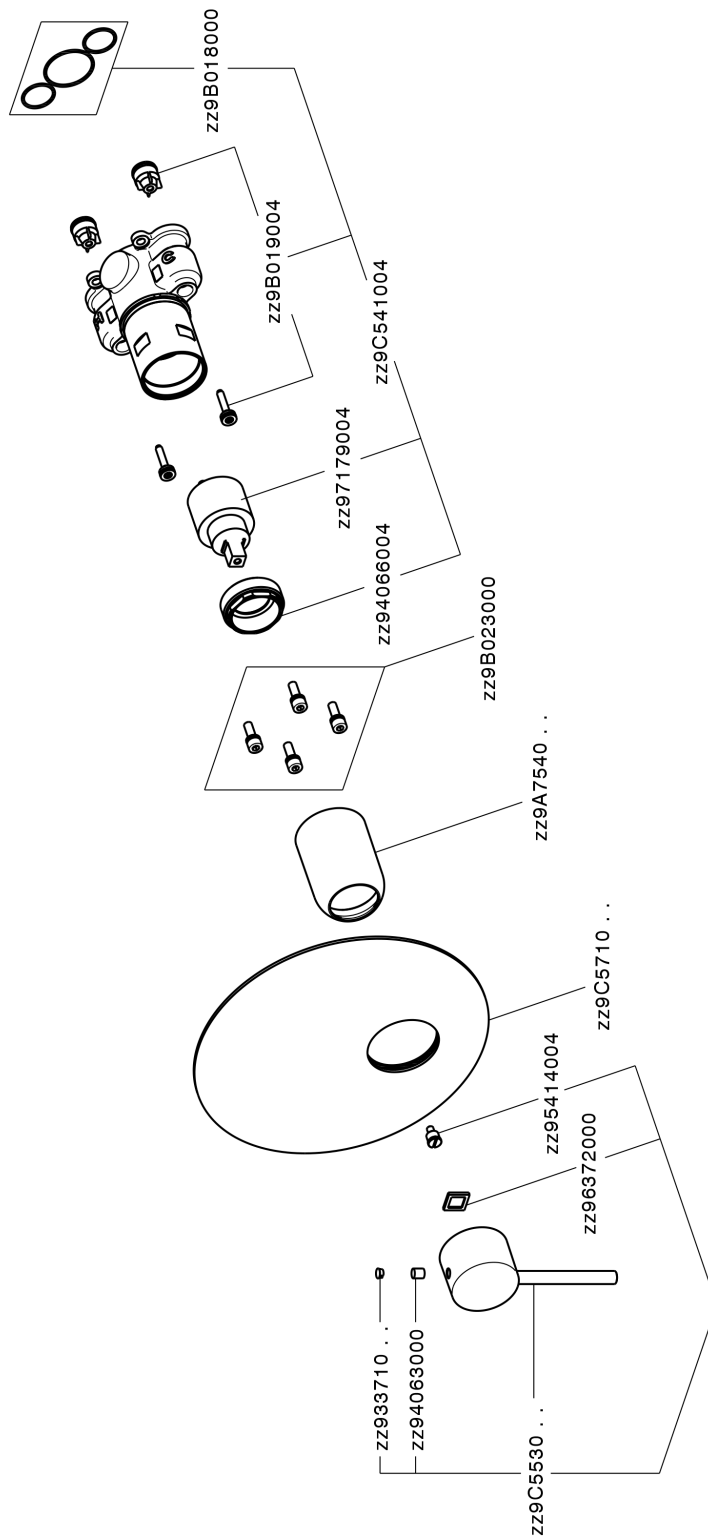

Completo Monocomando per One-Box ONE BOX_TV0BM010

MODELLO **TV0BM010**

Completo Monocomando per One-Box, 1 uscita, profondità minima di installazione 67 mm, senza parte incasso, per art. ZB00B030-ZB00B031

FINITURE DISPONIBILI

21 21 Cromo

CARATTERISTICHE

Ricambio Cartuccia **ZZ97179000**

Cartuccia Monocomando 35 mm

Installazione **Incasso**

Parti Incasso necessarie **ZB00B031**

ZB00B030

Completo Monocomando per One-Box ONE BOX_TV0BM010

TV0BM010

<https://huberitalia.com/completo-monocomando-per-one-box-one-box-tv0bm010>

One-Box Universale per incasso ONE BOX_ZB00B031

MODELLO **ZB00B031**

One-Box Universale per incasso, per termostatico o monocomando 1 o 2 o 3 uscite, senza parte esterna, con silenziosi, con guarnizione per sigillatura