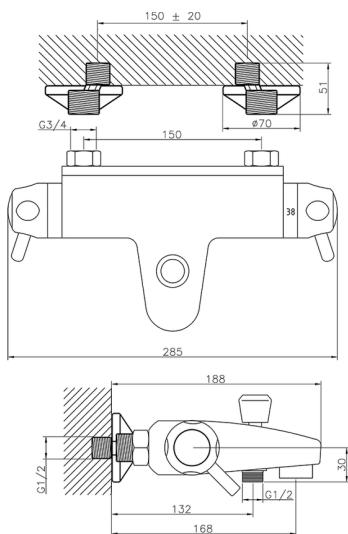

Termostatico

Il Termostatico Huber è il tuo personale gestore dell'acqua che ti aiuta a gestire e controllare acqua ed energia senza sprechi.

2024-12-04