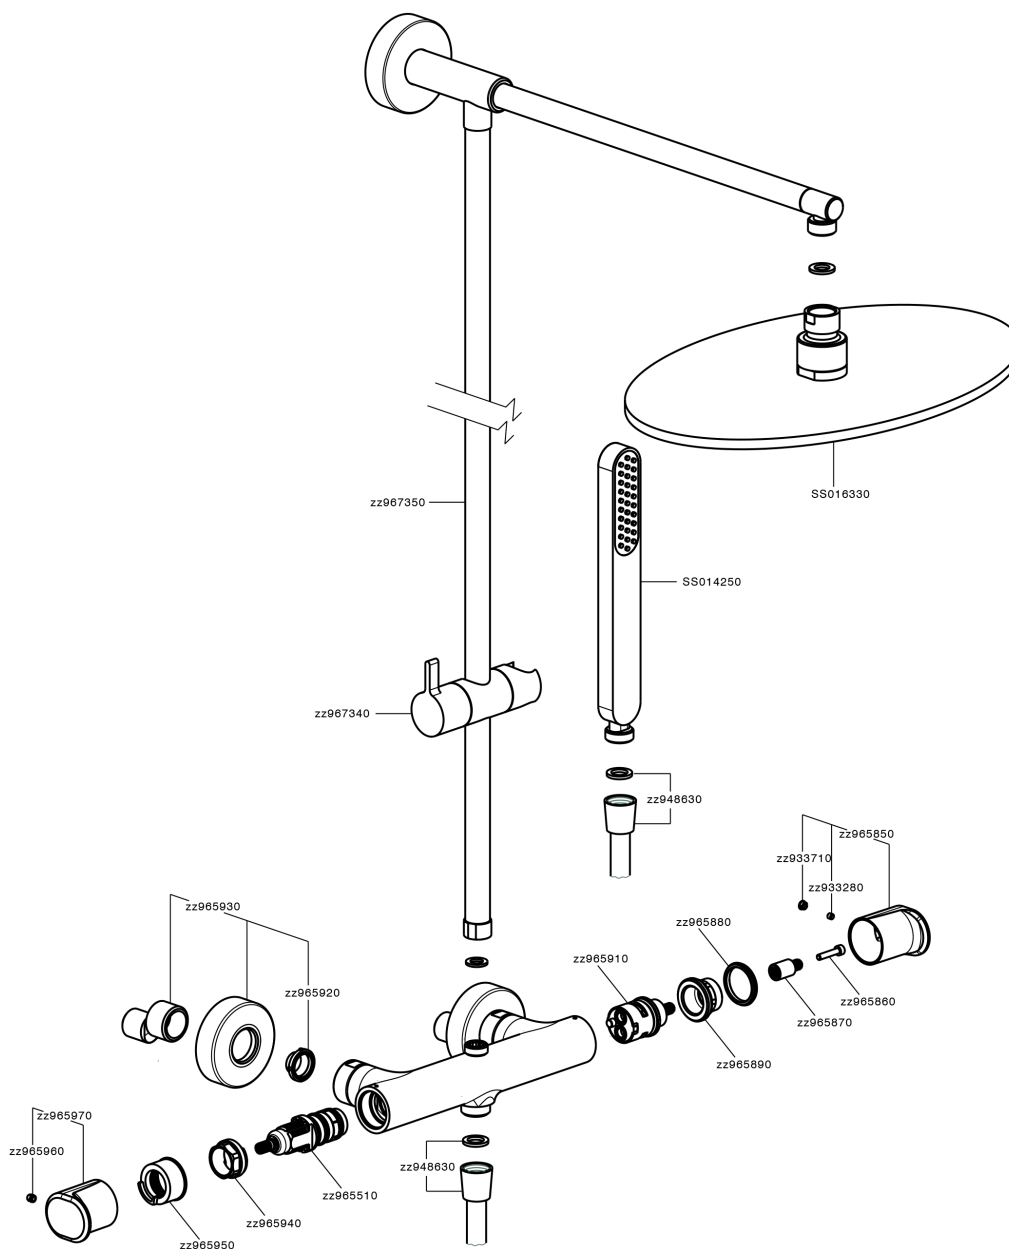

Colonna doccia termostatica 2 funzioni COLUMNS_LYC78030

MODELLO **LYC78030**

Colonna doccia termostatica 2 funzioni, devia stop 2 uscite, colonna fissa, supporto doccetta scorrevole, doccetta monogetto minimalista piatta in ABS, soffione tondo D.300 mm in Ottone, flessibile liscio SUPREME 150 cm

DeviaStop

La tecnologia Devia Stop di Huber consente con un semplice movimento rotativo di gestire la portata dell'acqua e di scegliere la modalità d'erogazione (soffione, doccetta a mano).

SafeTouch

Il sistema SafeTouch Huber mantiene il corpo del miscelatore freddo al tatto durante il funzionamento.

Termostatico

Il Termostatico Huber è il tuo personale gestore dell'acqua che ti aiuta a gestire e controllare acqua ed energia senza sprechi.

Colonna doccia termostatica 2 funzioni COLUMNS_LYC78030

LYC78030