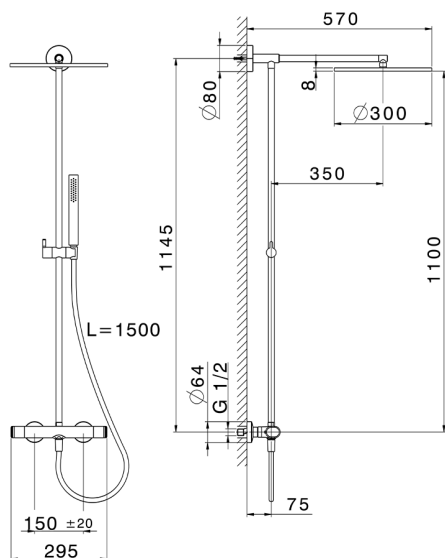

Colonna doccia termostatica 2 funzioni COLUMNS_LYC78030

MODELLO **LYC78030**

Colonna doccia termostatica 2 funzioni, devia stop 2 uscite, colonna fissa, supporto doccetta scorrevole, doccetta monogetto minimalista piatta in ABS, soffione tondo D.300 mm in Ottone, flessibile liscio SUPREME 150 cm

FINITURE DISPONIBILI

-  **21** 21 Cromo
-  **2B** 2B Nichel Lucido
-  **2F** 2F Nichel Spazzolato
-  **40** 40 Nero Opaco
-  **4Q** 4Q Bianco Opaco

CARATTERISTICHE

Ricambio Cartuccia **ZZ96551000**

Cartuccia Termostatica TMX 25

<https://huberitalia.com/colonna-doccia-termostatica-2-funzioni-columns-lyc78030>

2024-11-21