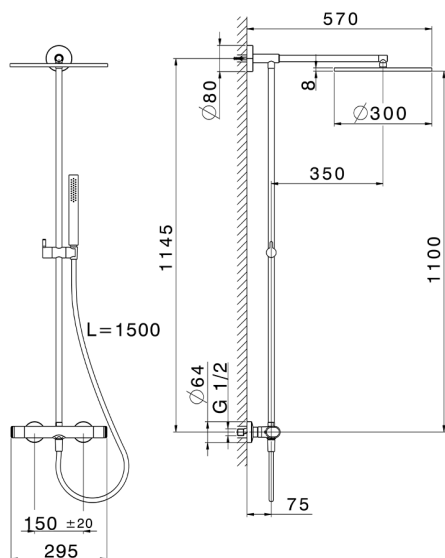

Colonna doccia termostatica 2 funzioni COLUMNS_LYC78030

MODELLO **LYC78030**

Colonna doccia termostatica 2 funzioni, devia stop 2 uscite, colonna fissa, supporto doccetta scorrevole, doccetta monogetto minimalista piatta in ABS, soffione tondo D.300 mm in Ottone, flessibile liscio SUPREME 150 cm

FINITURE DISPONIBILI

-  **21** 21 Cromo
-  **2B** 2B Nichel Lucido
-  **2F** 2F Nichel Spazzolato
-  **40** 40 Nero Opaco
-  **4Q** 4Q Bianco Opaco

CARATTERISTICHE

Ricambio Cartuccia **ZZ96551000**

Cartuccia Termostatica TMX 25

<https://huberitalia.com/colonna-doccia-termostatica-2-funzioni-columns-lyc78030>

2024-11-23