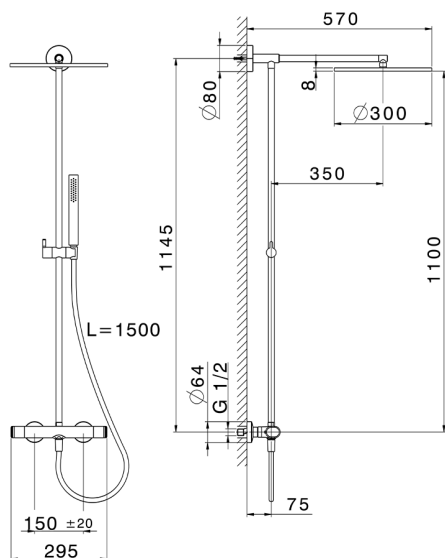

## Colonna doccia termostatica 2 funzioni COLUMNS\_LYC78030

MODELLO **LYC78030**

Colonna doccia termostatica 2 funzioni, devia stop 2 uscite, colonna fissa, supporto doccetta scorrevole, doccetta monogetto minimalista piatta in ABS, soffione tondo D.300 mm in Ottone, flessibile liscio SUPREME 150 cm

### CARATTERISTICHE

Ricambio Cartuccia **ZZ96551000**

**Cartuccia Termostatica TMX 25**