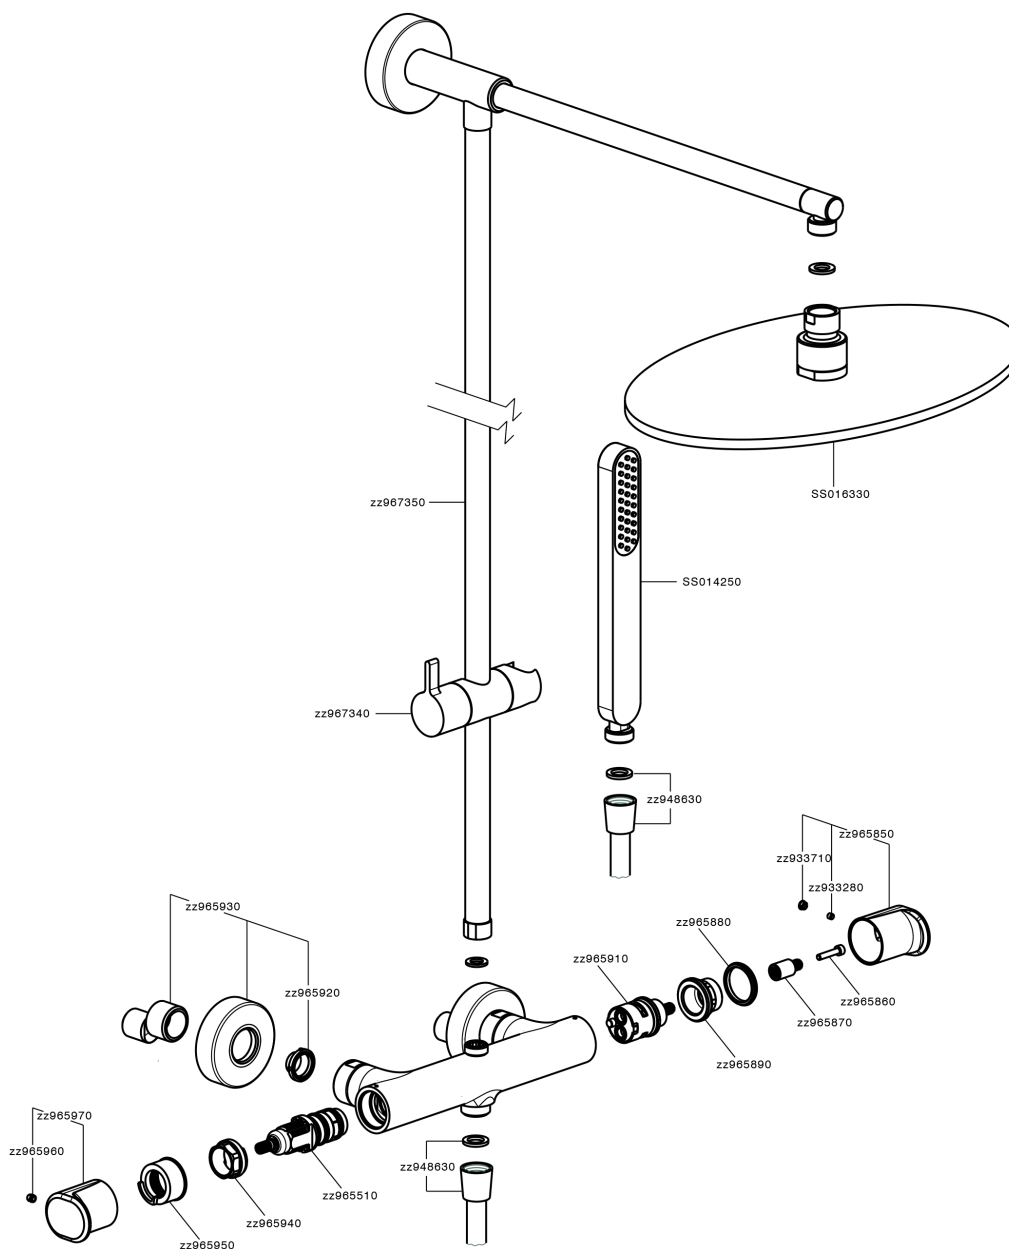

Colonna doccia termostatica 2 funzioni COLUMNS_LYC78030

LYC78030

<https://huberitalia.com/colonna-doccia-termostatica-2-funzioni-columns-lyc78030>

2024-11-21