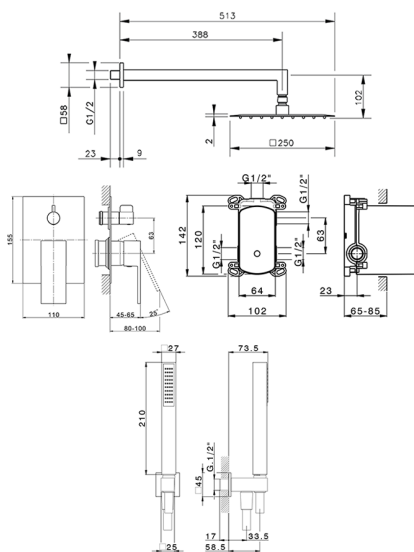

Kit completo miscelatore monocomando docc. incasso NUOVA EGO_NE0KM030

MODELLO **NE0KM030**

Kit completo miscelatore monocomando docc.incasso,deviatore rotativo 2 uscite,supporto doccetta murale con presa d'acqua,braccio doccia L.400 mm,soffione quadro 250x250 mm sp.2 mm in INOX,doccetta monogetto minimalista quadra 27x27 mm ABS,presa d'acqua 1/2",flessibile liscio SILVERFLEX 150 cm

FINITURE DISPONIBILI

-  **21** 21 Cromo
-  **2F** 2F Nichel Spazzolato
-  **40** 40 Nero Opaco
-  **4Q** 4Q Bianco Opaco

CARATTERISTICHE

Ricambio Cartuccia **ZZ95409000**

Cartuccia Monocomando 35 mm

Parti Incasso necessarie **ZZ95409000**

Cartuccia Monocomando 35 mm

100

EcoStop

Con il Dispositivo EcoStop l'apertura dell'acqua avviene con un punto duro al 50% circa della portata. Un fermo a metà apertura, da vincere con una leggera forza solo e soltanto quando ci sia una reale necessità di richiesta d'acqua alla massima portata. Ciò permette di consumare fino al 50% in meno di acqua.