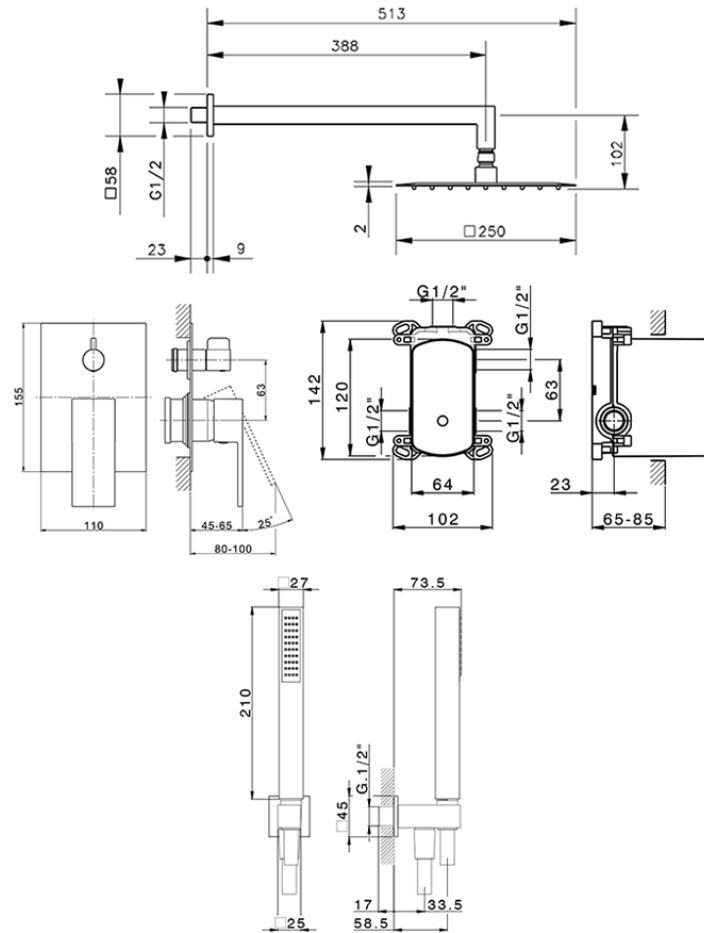

## Kit completo miscelatore monocomando docc. incasso NUOVA EGO\_NE0KM030

NE0KM030 <https://huberitalia.com/kit-completo-miscelatore-monocomando-docc-incasso-nuova-ego-ne0km030>

2024-10-22