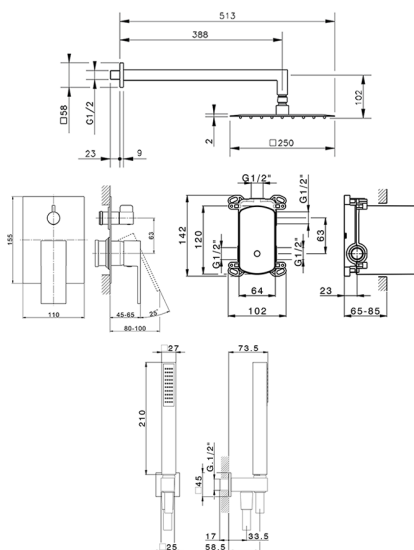

Kit completo miscelatore monocomando docc. incasso NUOVA EGO_NE0KM030

MODELLO **NE0KM030**

Kit completo miscelatore monocomando docc.incasso,deviatore rotativo 2 uscite,supporto doccetta murale con presa d'acqua,braccio doccia L.400 mm,soffione quadro 250x250 mm sp.2 mm in INOX,doccetta monogetto minimalista quadra 27x27 mm ABS,presa d'acqua 1/2",flessibile liscio SILVERFLEX 150 cm

FINITURE DISPONIBILI

-  **21** 21 Cromo
-  **2F** 2F Nichel Spazzolato
-  **40** 40 Nero Opaco
-  **4Q** 4Q Bianco Opaco

CARATTERISTICHE

Ricambio Cartuccia **ZZ95409000**

Cartuccia Monocomando 35 mm

Parti Incasso necessarie **ZZ95409000**

Cartuccia Monocomando 35 mm

100

EcoStop

Con il Dispositivo EcoStop l'apertura dell'acqua avviene con un punto duro al 50% circa della portata. Un fermo a metà apertura, da vincere con una leggera forza solo e soltanto quando ci sia una reale necessità di richiesta d'acqua alla massima portata. Ciò permette di consumare fino al 50% in meno di acqua.