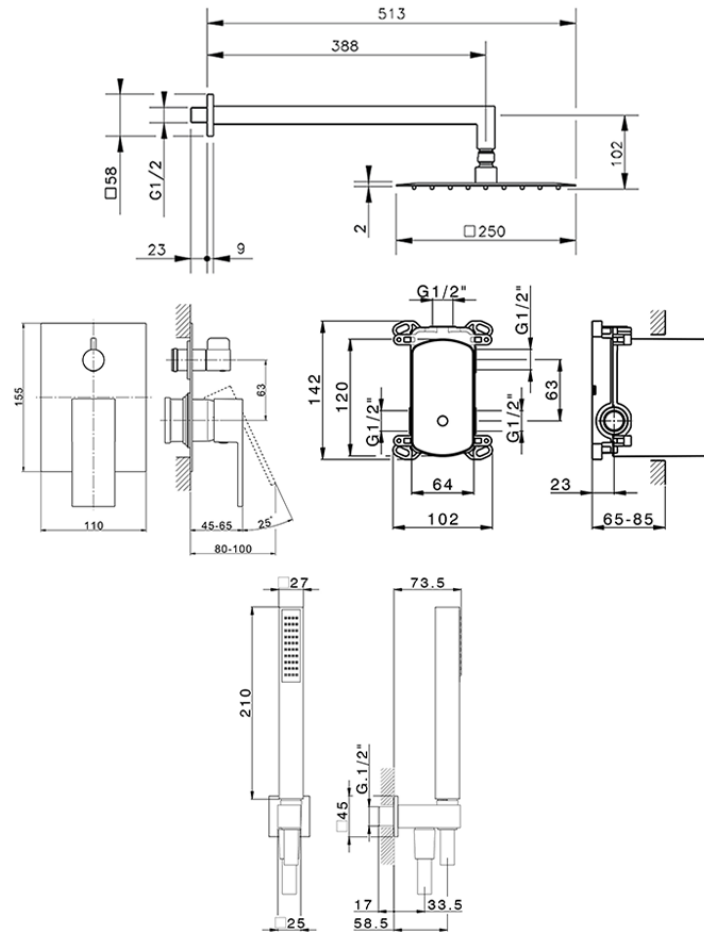

Kit completo miscelatore monocomando docc. incasso NUOVA EGO_NE0KM030

NE0KM030 <https://huberitalia.com/kit-completo-miscelatore-monocomando-docc-incasso-nuova-ego-ne0km030>

2024-10-22