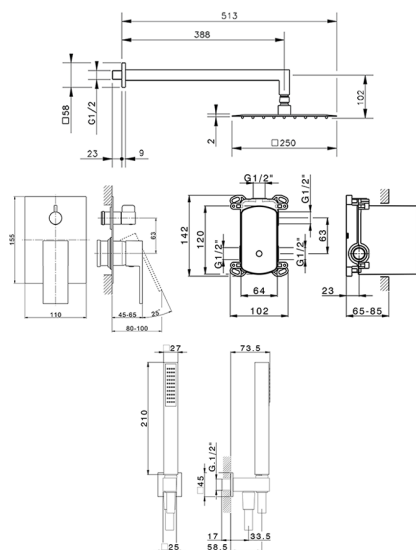

Kit completo miscelatore monocomando docc. incasso NUOVA EGO_NE0KM030

MODELLO **NE0KM030**

Kit completo miscelatore monocomando docc.incasso,deviatore rotativo 2 uscite,supporto doccetta murale con presa d'acqua,braccio doccia L.400 mm,soffione quadro 250x250 mm sp.2 mm in INOX,doccetta monogetto minimalista quadra 27x27 mm ABS,presa d'acqua 1/2",flessibile liscio SILVERFLEX 150 cm

FINITURE DISPONIBILI

-  **21** 21 Cromo
-  **2F** 2F Nichel Spazzolato
-  **40** 40 Nero Opaco
-  **4Q** 4Q Bianco Opaco

CARATTERISTICHE

Ricambio Cartuccia **ZZ95409000**

Cartuccia Monocomando 35 mm

Parti Incasso necessarie **ZZ95409000**

Cartuccia Monocomando 35 mm

100

EcoStop

Con il Dispositivo EcoStop l'apertura dell'acqua avviene con un punto duro al 50% circa della portata. Un fermo a metà apertura, da vincere con una leggera forza solo e soltanto quando ci sia una reale necessità di richiesta d'acqua alla massima portata. Ciò permette di consumare fino al 50% in meno di acqua.