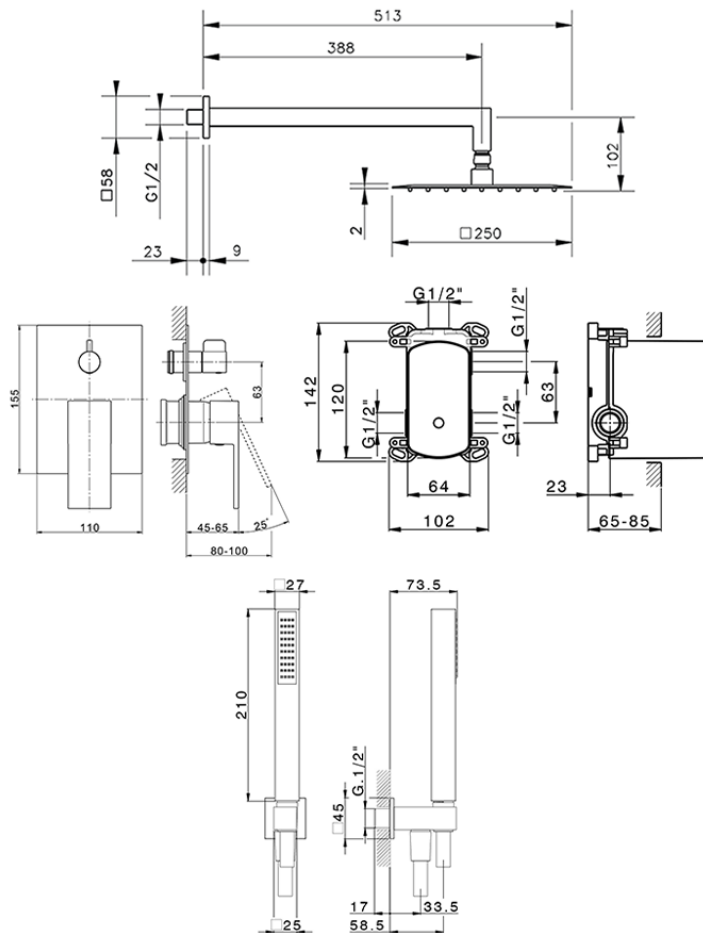

Kit completo miscelatore monocomando docc. incasso NUOVA EGO_NE0KM030

NE0KM030 <https://huberitalia.com/kit-completo-miscelatore-monocomando-docc-incasso-nuova-ego-ne0km030>

2024-10-22