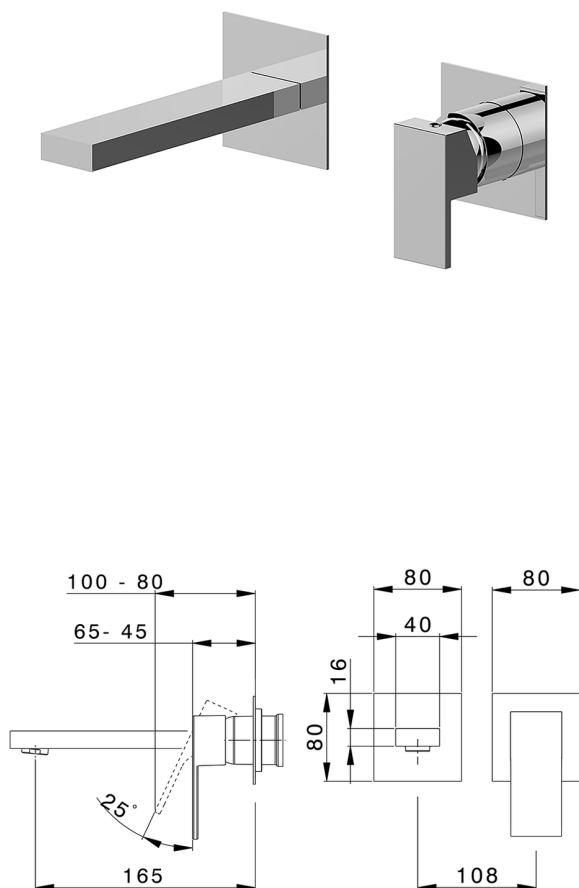

Parte esterna monocomando lavabo a parete NUOVA EGO_NE005510

MODELLO **NE005510**

Parte esterna monocomando lavabo a parete, senza parte incasso, bocca L. 165 mm, per art. Easy-Box ZB002450 e art. ZB025510

FINITURE DISPONIBILI

- **21** 21 Cromo
- **2F** 2F Nichel Spazzolato
- **40** 40 Nero Opaco
- **4Q** 4Q Bianco Opaco

CARATTERISTICHE

Installazione **Incasso**
Parti Incasso necessarie **ZB002450**