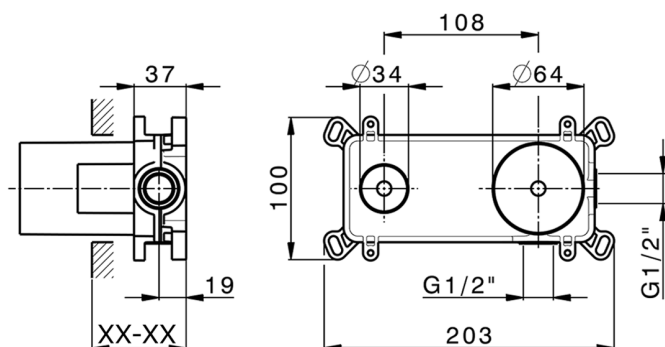

## Parte esterna monocomando lavabo a parete NUOVA EGO\_NE005510

MODELLO **NE005510**

Parte esterna monocomando lavabo a parete, senza parte incasso, bocca L. 165 mm, per art. Easy-Box ZB002450 e art. ZB025510

## Parte incasso monocomando lavabo a parete Easy-Box INCASSO\_ZB002450

MODELLO **ZB002450**

Parte incasso monocomando lavabo a parete Easy-Box, con scatola di protezione, senza parte esterna

FINITURE DISPONIBILI

**04** 04 Senza Finitura

CARATTERISTICHE

Incasso **1**

Ricambio Cartuccia **ZZ95409000**

**Cartuccia Monocomando 35 mm**

Piastra/Plate/Plaque/Platte/Placa

2-3mm: XX 56-76

10mm: XX 48-68