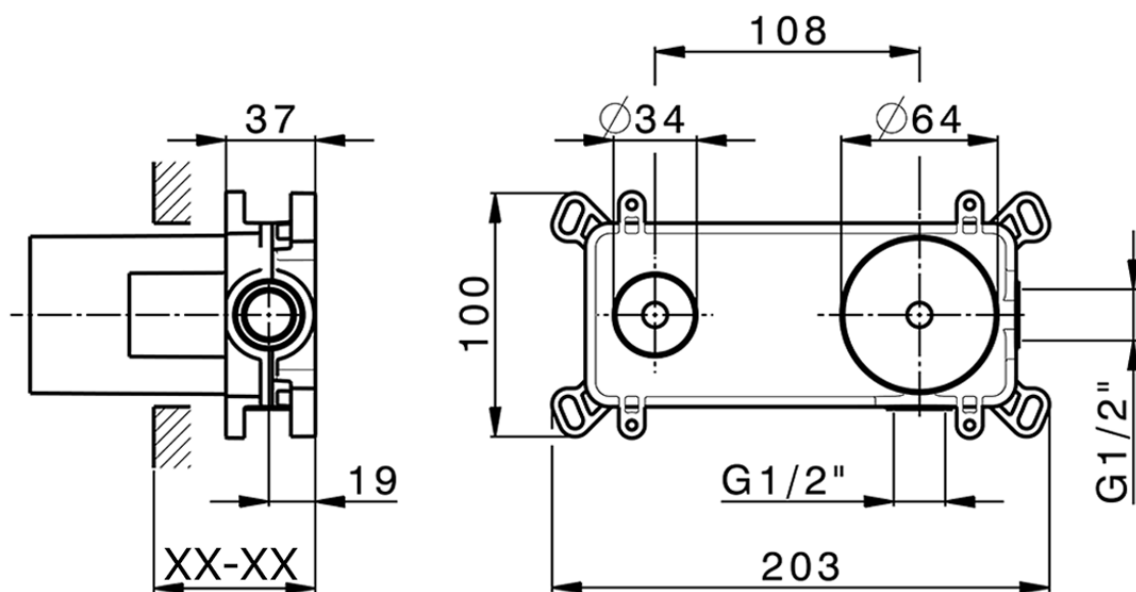

Parte esterna monocomando lavabo a parete NUOVA EGO_NE005510

NE005510

<https://huberitalia.com/parte-esterna-monocomando-lavabo-a-parete-nuova-ego-ne005510>

Piastra/Plate/Plaque/Platte/Placa

2-3mm: XX 56-76

10mm: XX 48-68