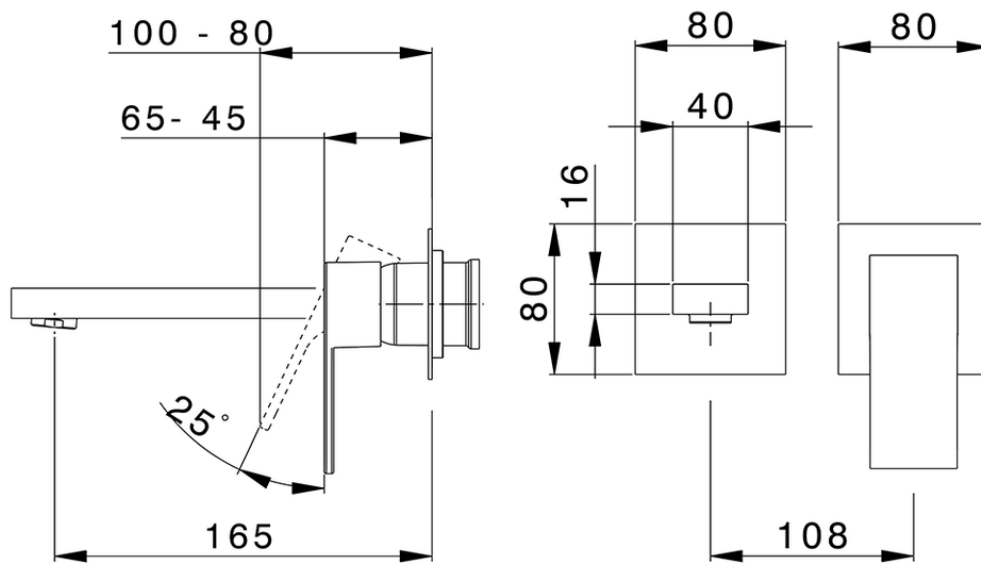

Parte esterna monocomando lavabo a parete NUOVA EGO_NE005510

NE005510

<https://huberitalia.com/parte-esterna-monocomando-lavabo-a-parete-nuova-ego-ne005510>

Piastra/Plate/Plaque/Platte/Placa

2-3mm: XX 56-76

10mm: XX 48-68