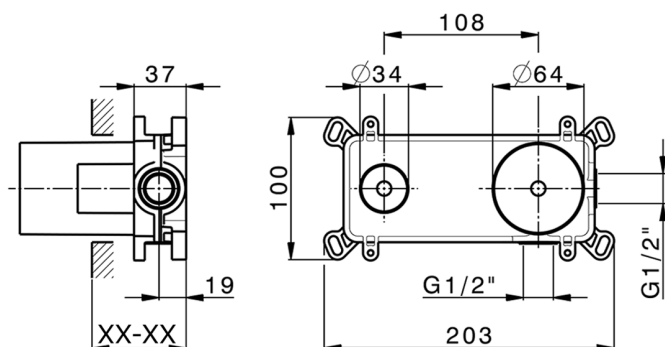

Parte esterna monocomando lavabo a parete NUOVA EGO_NE005510

MODELLO **NE005510**

Parte esterna monocomando lavabo a parete, senza parte incasso, bocca L. 165 mm, per art. Easy-Box ZB002450 e art. ZB025510

FINITURE DISPONIBILI

-  **21** 21 Cromo
-  **2F** 2F Nichel Spazzolato
-  **40** 40 Nero Opaco
-  **4Q** 4Q Bianco Opaco

CARATTERISTICHE

Installazione **Incasso**
 Parti Incasso necessarie **ZB002450**

Parte incasso monocomando lavabo a parete Easy-Box INCASSO_ZB002450

MODELLO **ZB002450**

Parte incasso monocomando lavabo a parete Easy-Box, con scatola di protezione, senza parte esterna

FINITURE DISPONIBILI

CARATTERISTICHE

Incasso **1**
 Ricambio Cartuccia **ZZ95409000**
Cartuccia Monocomando 35 mm

Piastra/Plate/Plaque/Platte/Placa

2-3mm: XX 56-76

10mm: XX 48-68

EcoStop

Con il Dispositivo EcoStop l'apertura dell'acqua avviene con un punto duro al 50% circa della portata. Un fermo a metà apertura, da vincere con una leggera forza solo e soltanto quando ci sia una reale necessità di richiesta d'acqua alla massima portata. Ciò permette di consumare fino al 50% in meno di acqua.