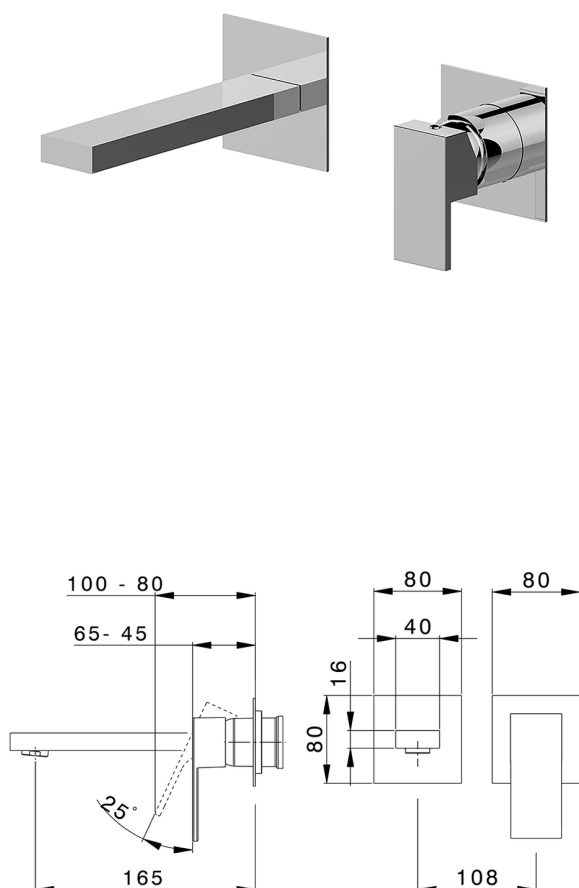

Parte esterna monocomando lavabo a parete NUOVA EGO_NE005510

MODELLO **NE005510**

Parte esterna monocomando lavabo a parete, senza parte incasso, bocca L. 165 mm, per art. Easy-Box ZB002450 e art. ZB025510

FINITURE DISPONIBILI

-  **21** 21 Cromo
-  **2F** 2F Nichel Spazzolato
-  **40** 40 Nero Opaco
-  **4Q** 4Q Bianco Opaco

CARATTERISTICHE

Installazione **Incasso**
 Parti Incasso necessarie **ZB002450**

Parte incasso monocomando lavabo a parete Easy-Box INCASSO_ZB002450

MODELLO **ZB002450**

Parte incasso monocomando lavabo a parete Easy-Box, con scatola di protezione, senza parte esterna

FINITURE DISPONIBILI

CARATTERISTICHE

Incasso **1**
 Ricambio Cartuccia **ZZ95409000**
Cartuccia Monocomando 35 mm

Piastra/Plate/Plaque/Platte/Placa

2-3mm: XX 56-76

10mm: XX 48-68

EcoStop

Con il Dispositivo EcoStop l'apertura dell'acqua avviene con un punto duro al 50% circa della portata. Un fermo a metà apertura, da vincere con una leggera forza solo e soltanto quando ci sia una reale necessità di richiesta d'acqua alla massima portata. Ciò permette di consumare fino al 50% in meno di acqua.