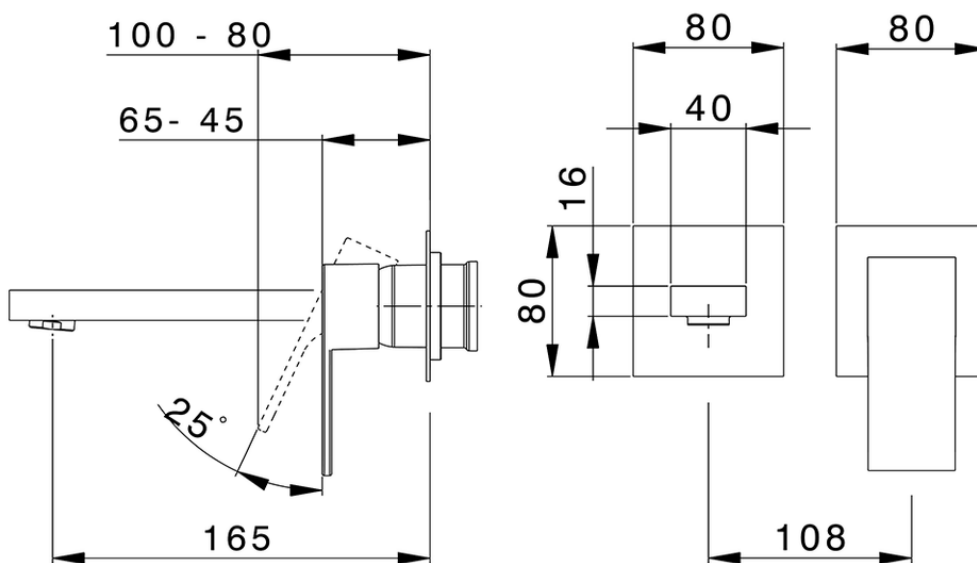

Parte esterna monocomando lavabo a parete NUOVA EGO_NE005510

NE005510

<https://huberitalia.com/parte-esterna-monocomando-lavabo-a-parete-nuova-ego-ne005510>

Piastra/Plate/Plaque/Platte/Placa

2-3mm: XX 56-76

10mm: XX 48-68