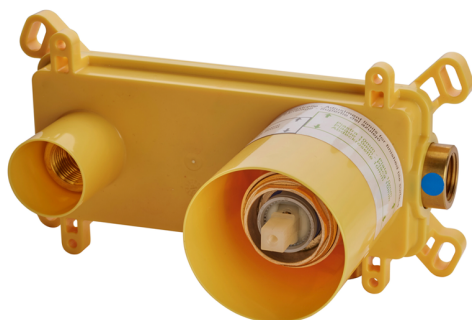

Parte esterna monocomando lavabo a parete NUOVA EGO_NE005510

MODELLO **NE005510**

Parte esterna monocomando lavabo a parete, senza parte incasso, bocca L. 165 mm, per art. Easy-Box ZB002450 e art. ZB025510

FINITURE DISPONIBILI

-  **21** 21 Cromo
-  **2F** 2F Nichel Spazzolato
-  **40** 40 Nero Opaco
-  **4Q** 4Q Bianco Opaco

CARATTERISTICHE

Installazione **Incasso**
Parti Incasso necessarie **ZB002450**

Parte incasso monocomando lavabo a parete Easy-Box INCASSO_ZB002450

MODELLO **ZB002450**

Parte incasso monocomando lavabo a parete Easy-Box, con scatola di protezione, senza parte esterna

FINITURE DISPONIBILI

CARATTERISTICHE

Incasso **1**

Ricambio Cartuccia **ZZ95409000**

Cartuccia Monocomando 35 mm

Piastra/Plate/Plaque/Platte/Placa

2-3mm: XX 56-76

10mm: XX 48-68

EcoStop

Con il Dispositivo EcoStop l'apertura dell'acqua avviene con un punto duro al 50% circa della portata. Un fermo a metà apertura, da vincere con una leggera forza solo e soltanto quando ci sia una reale necessità di richiesta d'acqua alla massima portata. Ciò permette di consumare fino al 50% in meno di acqua.