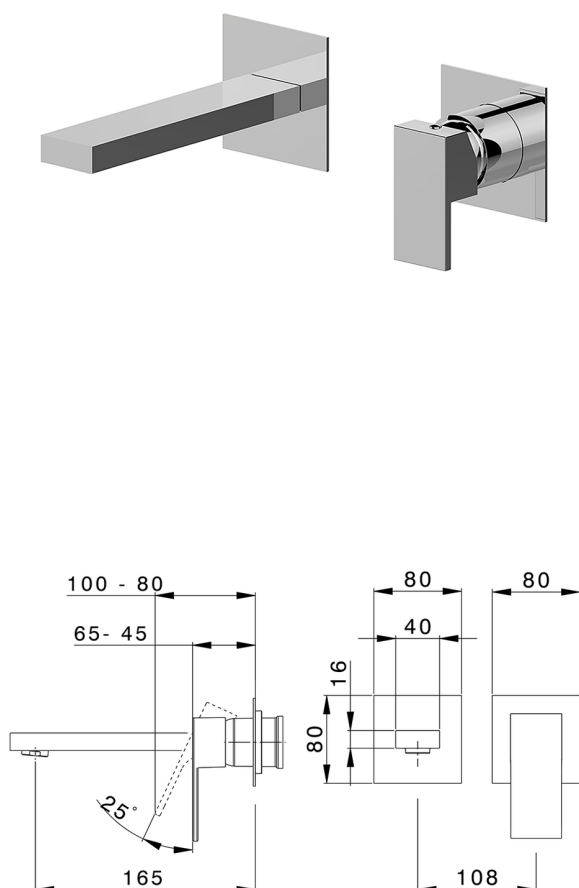

Parte esterna monocomando lavabo a parete NUOVA EGO_NE005510

MODELLO **NE005510**

Parte esterna monocomando lavabo a parete, senza parte incasso, bocca L. 165 mm, per art. Easy-Box ZB002450 e art. ZB025510

FINITURE DISPONIBILI

-  **21** 21 Cromo
-  **2F** 2F Nichel Spazzolato
-  **40** 40 Nero Opaco
-  **4Q** 4Q Bianco Opaco

CARATTERISTICHE

Installazione **Incasso**
Parti Incasso necessarie **ZB002450**

Parte incasso monocomando lavabo a parete Easy-Box INCASSO_ZB002450

MODELLO **ZB002450**

Parte incasso monocomando lavabo a parete Easy-Box, con scatola di protezione, senza parte esterna

FINITURE DISPONIBILI

CARATTERISTICHE

Incasso **1**

Ricambio Cartuccia **ZZ95409000**

Cartuccia Monocomando 35 mm

Piastra/Plate/Plaque/Platte/Placa

2-3mm: XX 56-76

10mm: XX 48-68

EcoStop

Con il Dispositivo EcoStop l'apertura dell'acqua avviene con un punto duro al 50% circa della portata. Un fermo a metà apertura, da vincere con una leggera forza solo e soltanto quando ci sia una reale necessità di richiesta d'acqua alla massima portata. Ciò permette di consumare fino al 50% in meno di acqua.