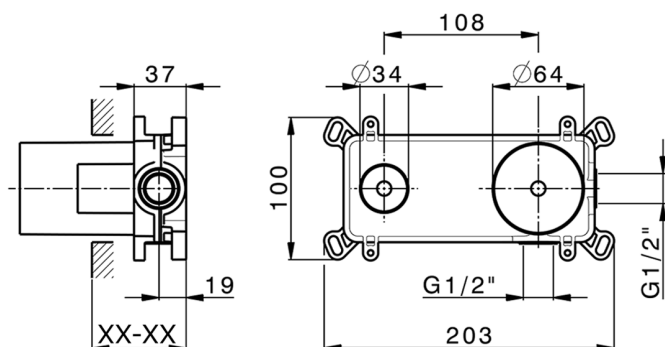

Parte esterna monocomando lavabo a parete NUOVA EGO_NE005510

MODELLO **NE005510**

Parte esterna monocomando lavabo a parete, senza parte incasso, bocca L. 165 mm, per art. Easy-Box ZB002450 e art. ZB025510

FINITURE DISPONIBILI

-  **21** 21 Cromo
-  **2F** 2F Nichel Spazzolato
-  **40** 40 Nero Opaco
-  **4Q** 4Q Bianco Opaco

CARATTERISTICHE

Installazione **Incasso**
Parti Incasso necessarie **ZB002450**

Parte incasso monocomando lavabo a parete Easy-Box INCASSO_ZB002450

MODELLO **ZB002450**

Parte incasso monocomando lavabo a parete Easy-Box, con scatola di protezione, senza parte esterna

FINITURE DISPONIBILI

CARATTERISTICHE

Incasso **1**

Ricambio Cartuccia **ZZ95409000**

Cartuccia Monocomando 35 mm

Piastra/Plate/Plaque/Platte/Placa

2-3mm: XX 56-76

10mm: XX 48-68

EcoStop

Con il Dispositivo EcoStop l'apertura dell'acqua avviene con un punto duro al 50% circa della portata. Un fermo a metà apertura, da vincere con una leggera forza solo e soltanto quando ci sia una reale necessità di richiesta d'acqua alla massima portata. Ciò permette di consumare fino al 50% in meno di acqua.