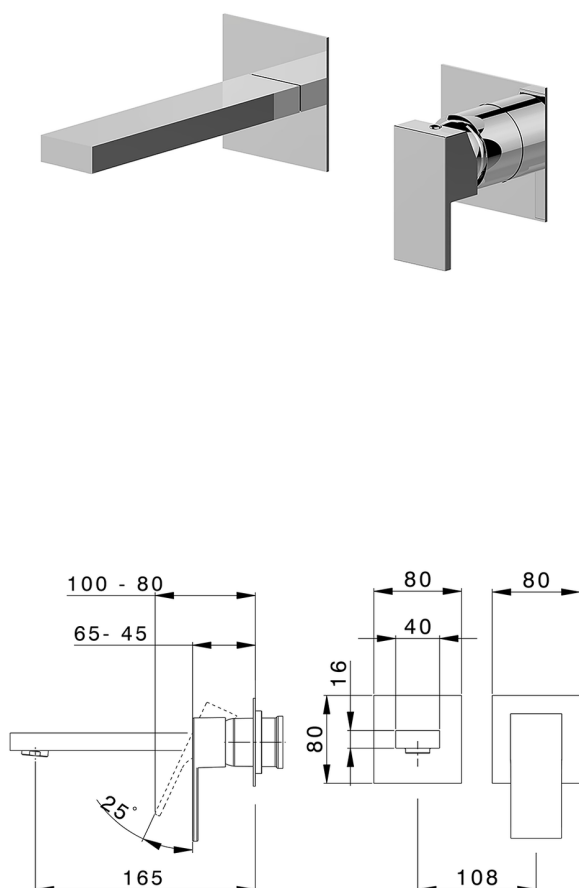

## Parte esterna monocomando lavabo a parete NUOVA EGO\_NE005510

MODELLO **NE005510**

Parte esterna monocomando lavabo a parete, senza parte incasso, bocca L. 165 mm, per art. Easy-Box ZB002450 e art. ZB025510

### CARATTERISTICHE

Installazione **Incasso**  
Parti Incasso necessarie **ZB002450**

## Parte incasso monocomando lavabo a parete Easy-Box INCASSO\_ZB002450

MODELLO **ZB002450**

Parte incasso monocomando lavabo a parete Easy-Box, con scatola di protezione, senza parte esterna

FINITURE DISPONIBILI

CARATTERISTICHE

Incasso **1**  
 Ricambio Cartuccia **ZZ95409000**  
**Cartuccia Monocomando 35 mm**

Piastra/Plate/Plaque/Platte/Placa

2-3mm: XX 56-76

10mm: XX 48-68