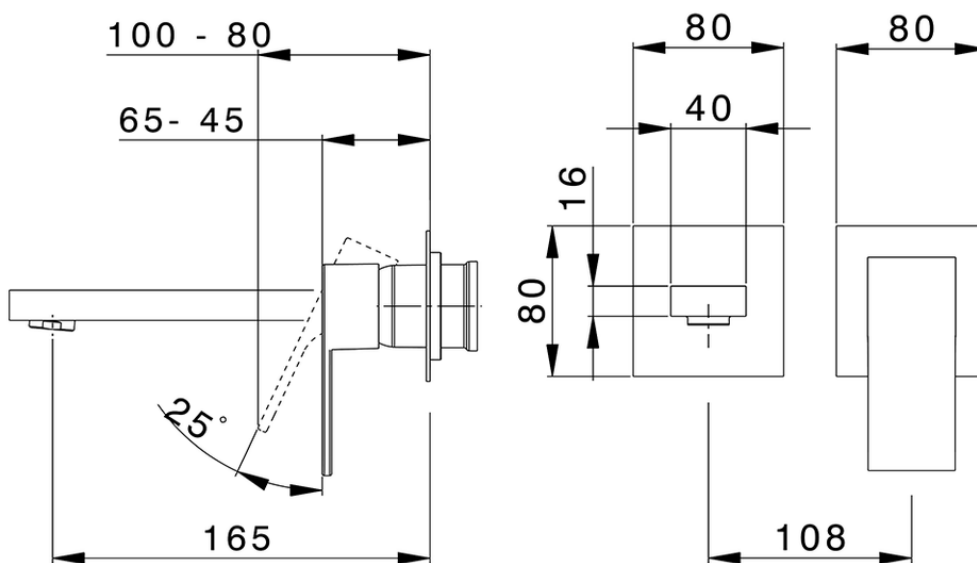

## Parte esterna monocomando lavabo a parete NUOVA EGO\_NE005510

NE005510

<https://huberitalia.com/parte-esterna-monocomando-lavabo-a-parete-nuova-ego-ne005510>

Piastra/Plate/Plaque/Platte/Placa

2-3mm: XX 56-76

10mm: XX 48-68