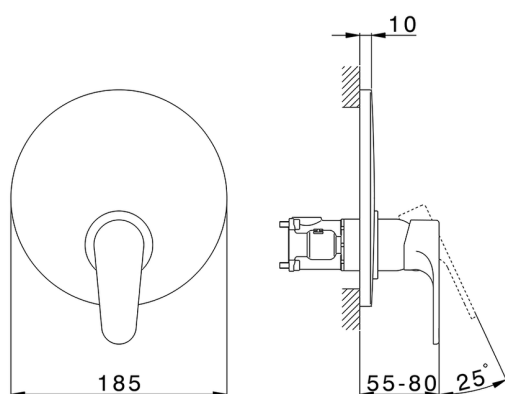

Completo Monocomando per One-Box H3_AH0BM010

MODELLO **AH0BM010**

Completo Monocomando per One-Box, 1 uscita, profondità minima di installazione 67 mm, senza parte incasso, per art. ZB00B030-ZB00B031

FINITURE DISPONIBILI

-  **21** 21 Cromo
-  **2F** 2F Nichel Spazzolato
-  **40** 40 Nero Opaco

CARATTERISTICHE

Ricambio Cartuccia **ZZ97179000**

Cartuccia Monocomando 35 mm

Installazione **Incasso**

Parti Incasso necessarie **ZB00B031**