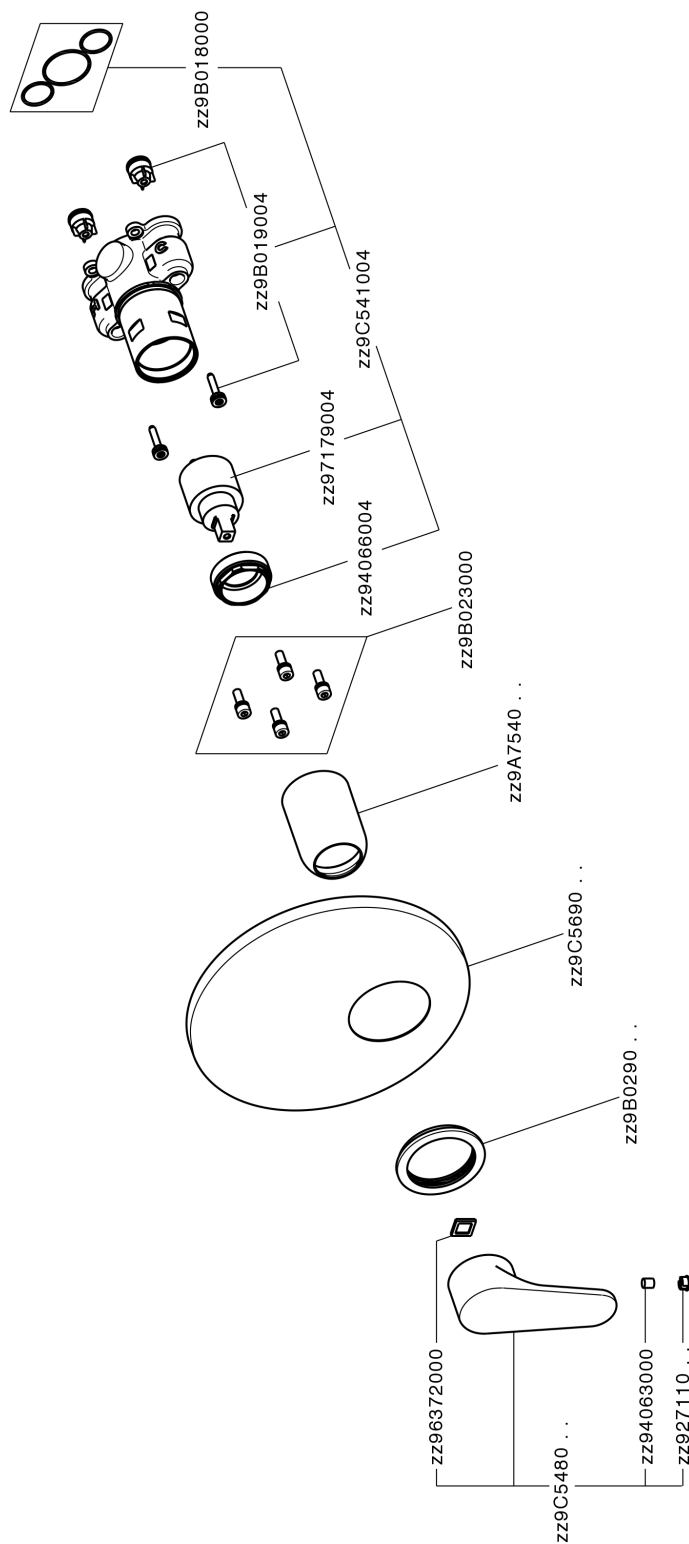

Completo Monocomando per One-Box H3_AH0BM010

MODELLO **AH0BM010**

Completo Monocomando per One-Box, 1 uscita, profondità minima di installazione 67 mm, senza parte incasso, per art. ZB00B030-ZB00B031

FINITURE DISPONIBILI

-  **21** 21 Cromo
-  **2F** 2F Nichel Spazzolato
-  **40** 40 Nero Opaco

CARATTERISTICHE

Ricambio Cartuccia **ZZ97179000**

Cartuccia Monocomando 35 mm

Installazione **Incasso**

Parti Incasso necessarie **ZB00B031**

ZB00B030

Completo Monocomando per One-Box H3_AH0BM010

AH0BM010

<https://www.huberitalia.com/completo-monocomando-per-one-box-h3-ah0bm010>

One-Box Universale per incasso ONE BOX_ZB00B031

MODELLO **ZB00B031**

One-Box Universale per incasso, per termostatico o monocomando 1 o 2 o 3 uscite, senza parte esterna, con silenziosi, con guarnizione per sigillatura

FINITURE DISPONIBILI

 **04** 04 Senza Finitura

CARATTERISTICHE