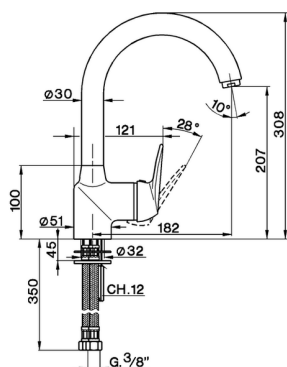

Miscelatore monocomando lavello KITCHEN_AT400530

MODELLO **AT400530**

Miscelatore monocomando lavello, bocca girevole, flex inox G.3/8"

FINITURE DISPONIBILI

21 21 Cromo

CARATTERISTICHE

Ricambio Cartuccia **ZZ92909000**

Cartuccia Monocomando 43 mm

2024-11-21