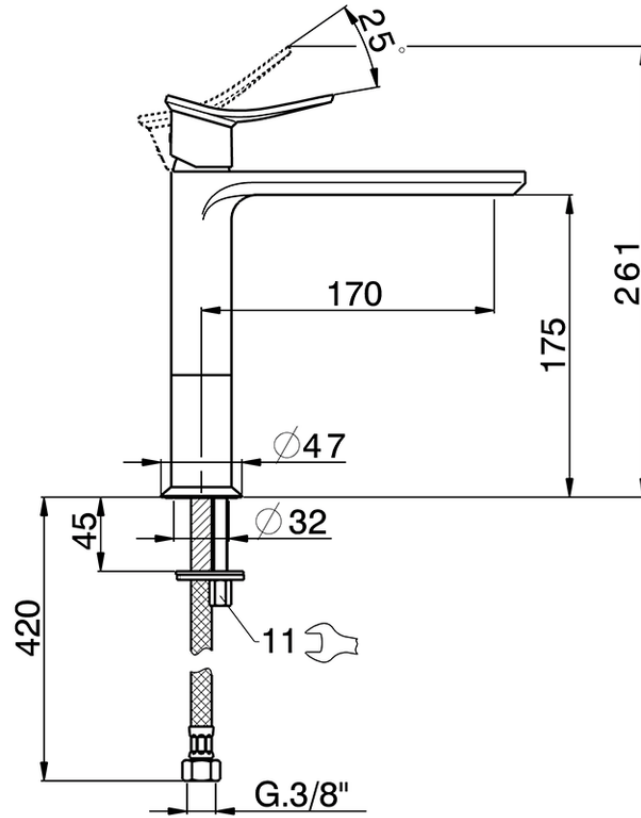

## Miscelatore monocomando lavabo medio HARLOCK\_HC001504

HC001504

<https://www.huberitalia.com/miscelatore-monocomando-lavabo-medio-harlock-hc001504>

2025-04-25