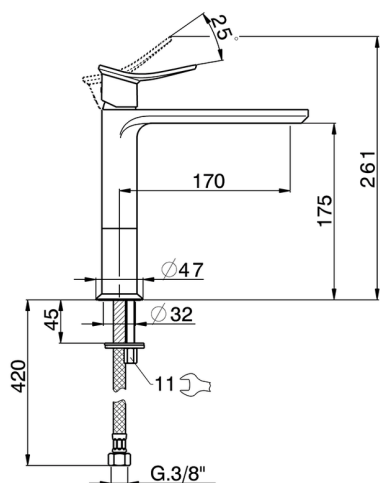

Miscelatore monocomando lavabo medio HARLOCK_HC001504

MODELLO **HC001504**

Miscelatore monocomando lavabo medio, senza scarico automatico, flex inox G.3/8"

FINITURE DISPONIBILI

-  **21** 21 Cromo
-  **2P** 2P Oro Rosa
-  **2Q** 2Q Black Titanium
-  **40** 40 Nero Opaco
-  **4Q** 4Q Bianco Opaco
-  **6T** 6T Cromo/Nero Opaco

CARATTERISTICHE

Ricambio Cartuccia **ZZ96550000**

Cartuccia Monocomando 25 mm

Miscelatore monocomando lavabo medio HARLOCK_HC001504

HC001504

<https://www.huberitalia.com/miscelatore-monocomando-lavabo-medio-harlock-hc001504>