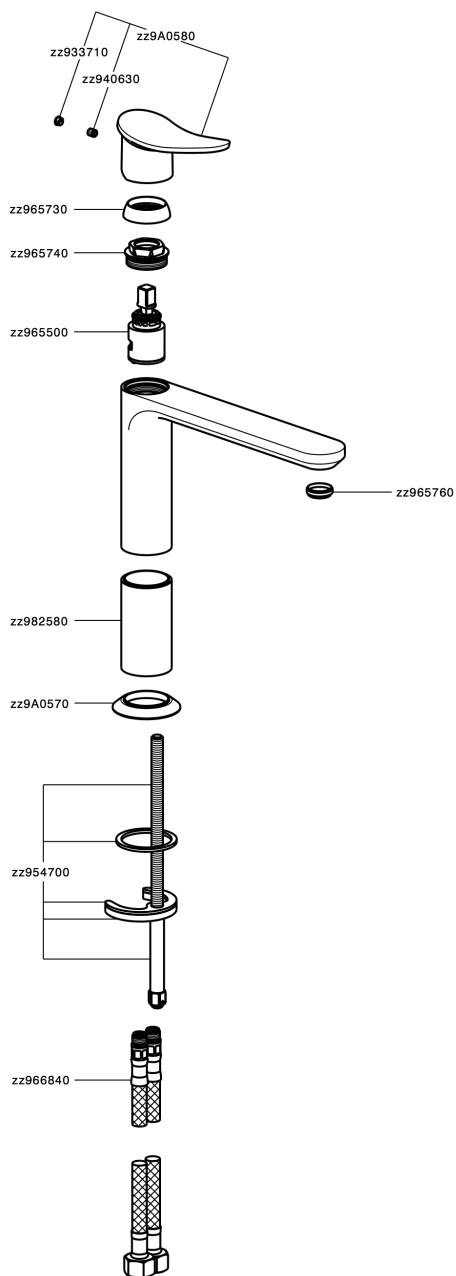

Miscelatore monocomando lavabo medio HARLOCK_HC001504

MODELLO **HC001504**

Miscelatore monocomando lavabo medio, senza scarico automatico, flex inox G.3/8"

FINITURE DISPONIBILI

-  **21** 21 Cromo
-  **2P** 2P Oro Rosa
-  **2Q** 2Q Black Titanium
-  **40** 40 Nero Opaco
-  **4Q** 4Q Bianco Opaco
-  **6T** 6T Cromo/Nero Opaco

CARATTERISTICHE

Ricambio Cartuccia **ZZ96550000**

Cartuccia Monocomando 25 mm

Miscelatore monocomando lavabo medio HARLOCK_HC001504

HC001504

<https://www.huberitalia.com/miscelatore-monocomando-lavabo-medio-harlock-hc001504>