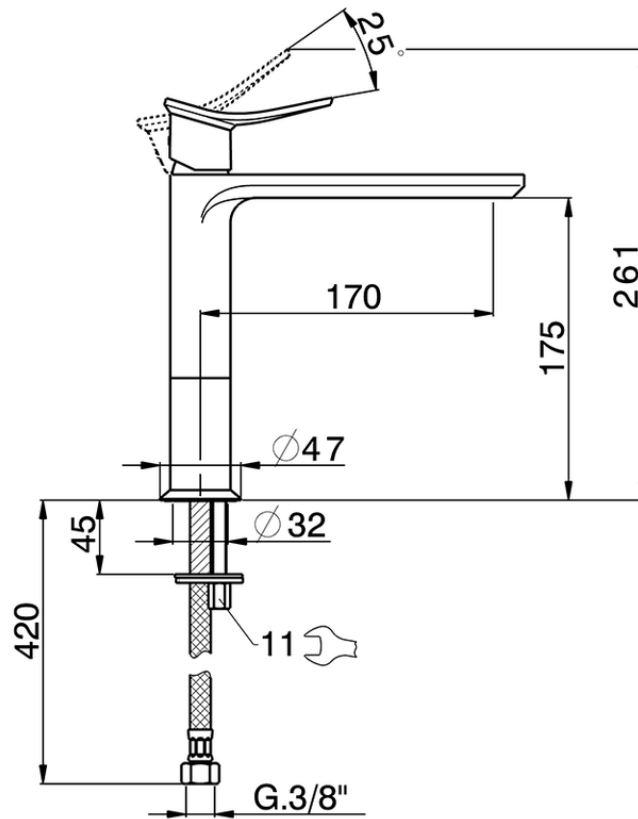

Miscelatore monocomando lavabo medio HARLOCK\_HC001504

HC001504

<https://www.huberitalia.com/miscelatore-monocomando-lavabo-medio-harlock-hc001504>

2025-04-25