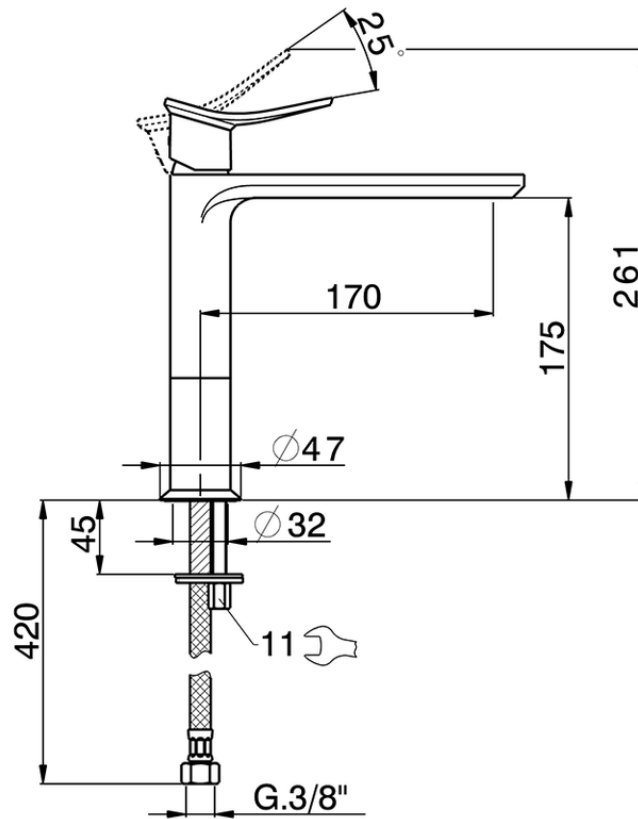

Miscelatore monocomando lavabo medio HARLOCK_HC001504

HC001504

<https://www.huberitalia.com/miscelatore-monocomando-lavabo-medio-harlock-hc001504>

2025-04-25