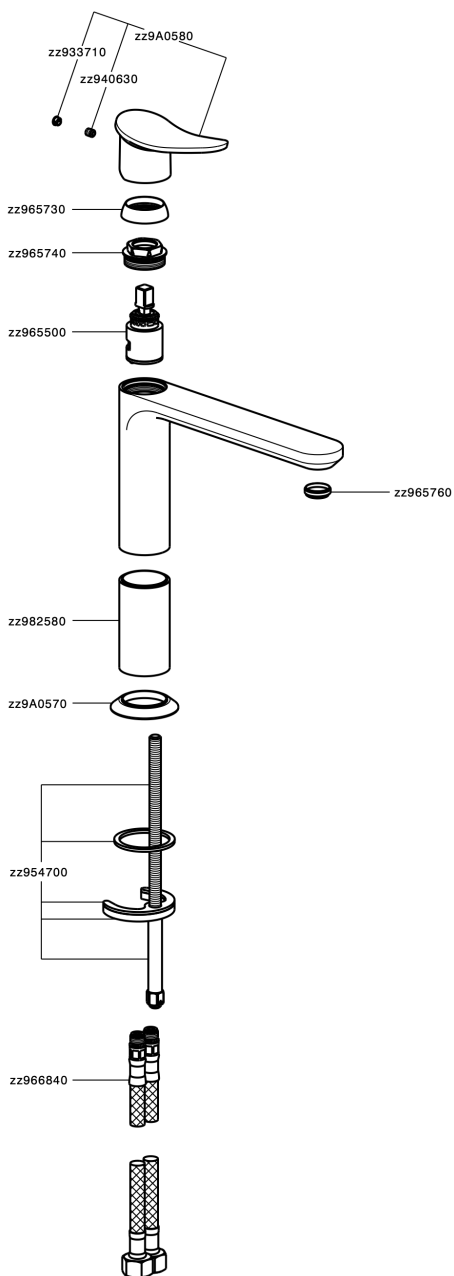

## Miscelatore monocomando lavabo medio HARLOCK\_HC001504

HC001504

<https://www.huberitalia.com/miscelatore-monocomando-lavabo-medio-harlock-hc001504>

2025-04-25