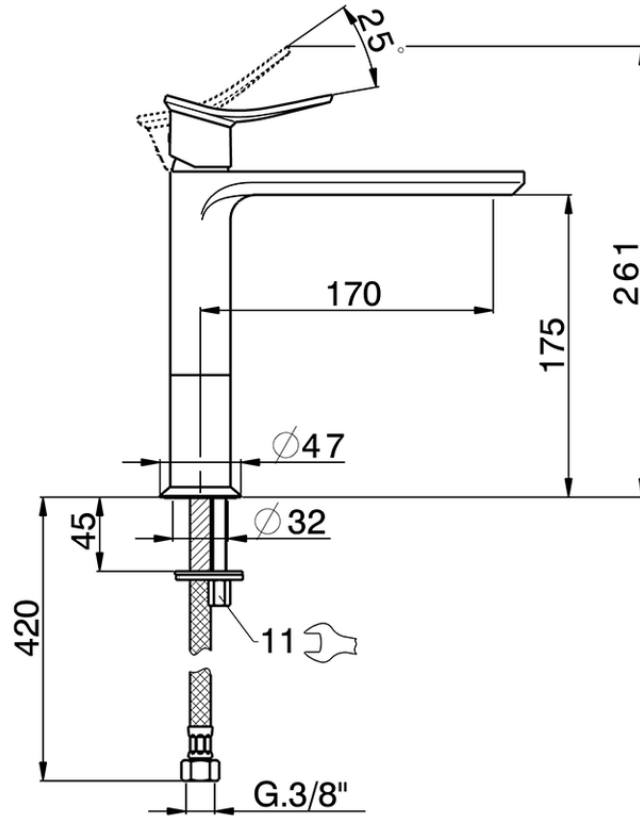

Miscelatore monocomando lavabo medio HARLOCK_HC001504

HC001504

<https://www.huberitalia.com/miscelatore-monocomando-lavabo-medio-harlock-hc001504>

2025-04-25