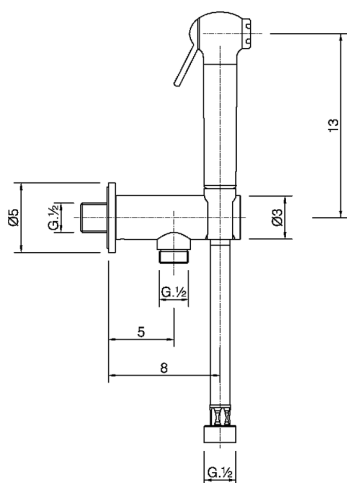

Set doccetta igienica completo IDROSCOPINI_SF007910

MODELLO **SF007910**

Set doccetta igienica completo, supporto murale con valvola di sicurezza, doccetta igienica, flex PVC 120 cm

FINITURE DISPONIBILI

CARATTERISTICHE

Doccetta igienica

Doccetta Igienica

Doccetta igienica multiforo, per la cura dell'igiene personale.

2024-11-21