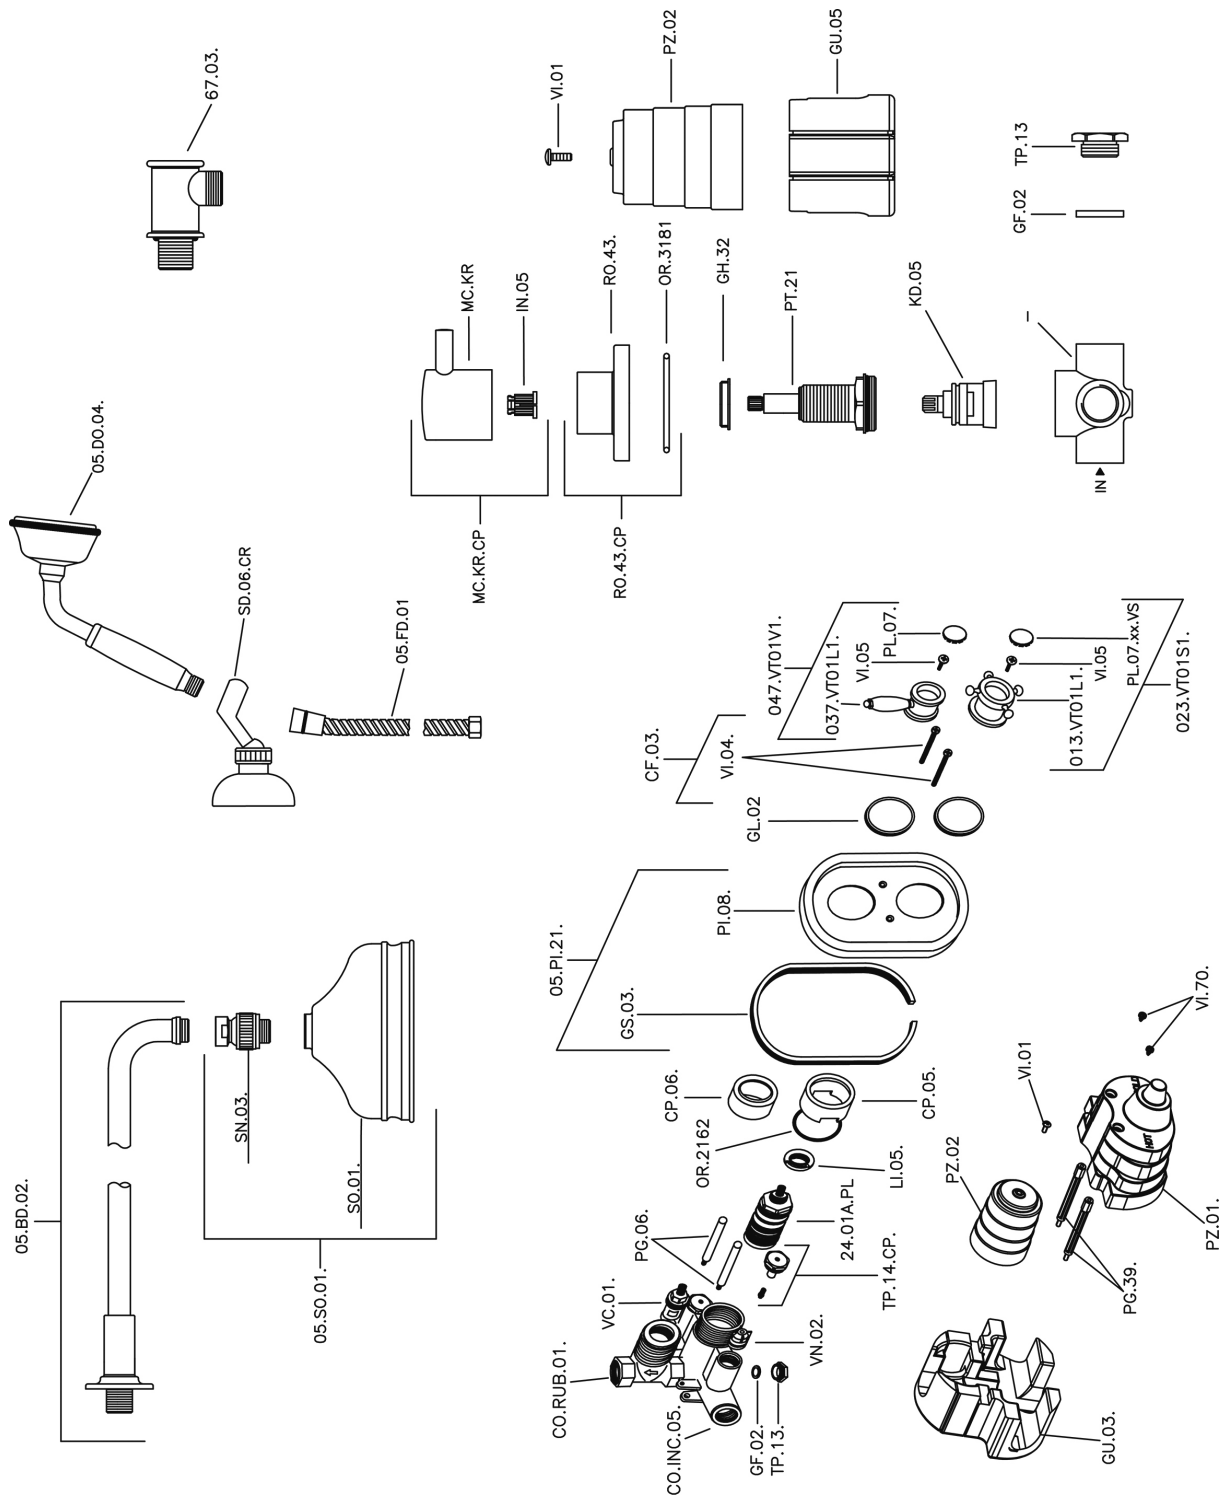

## Completo miscelatore termostatico doccia incasso VICTORIAN\_913.VT01H.

MODELLO **913.VT01H.**

Completo miscelatore termostatico doccia incasso, miscelatore termostatico incasso 1/2", rubinetto d'arresto con uscita 1/2", deviatore 2 uscite, supporto doccetta snodato murale, braccio doccia con soffione L.400 mm, soffione tondo D.150 mm in ottone, doccetta monogetto Classica in Ottone D.78 mm, presa d'acqua 1/2", flex Ottone 150 cm

### CARATTERISTICHE

Ricambio Cartuccia **24.04A.PP**  
**Cartuccia Termostatica Plus P 8X20**  
 Installazione **Incasso**

## Completo miscelatore termostatico doccia incasso VICTORIAN\_913.VT01H.

913.VT01H. <https://www.huberitalia.com/completo-miscelatore-termostatico-doccia-incasso-victorian-913-vt01h>

2024-12-22