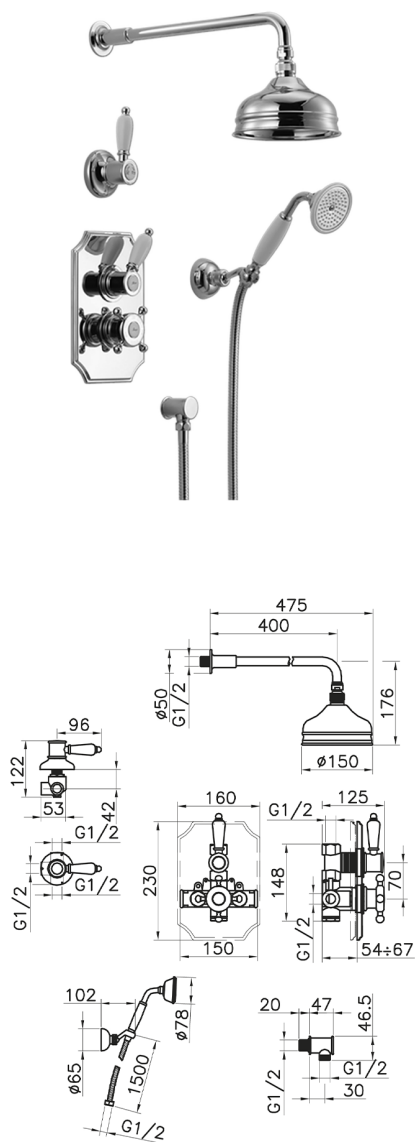

## Completo miscelatore termostatico doccia incasso VICTORIAN\_913.VT01H.

MODELLO **913.VT01H.**

Completo miscelatore termostatico doccia incasso, miscelatore termostatico incasso 1/2", rubinetto d'arresto con uscita 1/2", deviatore 2 uscite, supporto doccetta snodato murale, braccio doccia con soffione L.400 mm, soffione tondo D.150 mm in ottone, doccetta monogetto Classica in Ottone D.78 mm, presa d'acqua 1/2", flex Ottone 150 cm

### FINITURE DISPONIBILI

-  **AC** AC Nichel Satinato Spazzolato
-  **AG** AG Oro Antico
-  **BA** BA Vecchio Bronzo
-  **CR** CR Cromo
-  **2W** 2W Oro Spazzolato

### CARATTERISTICHE

Ricambio Cartuccia **24.04A.PP**  
**Cartuccia Termostatica Plus P 8X20**  
 Installazione **Incasso**

## Completo miscelatore termostatico doccia incasso VICTORIAN\_913.VT01H.

913.VT01H. <https://www.huberitalia.com/completo-miscelatore-termostatico-doccia-incasso-victorian-913-vt01h>

2024-12-22