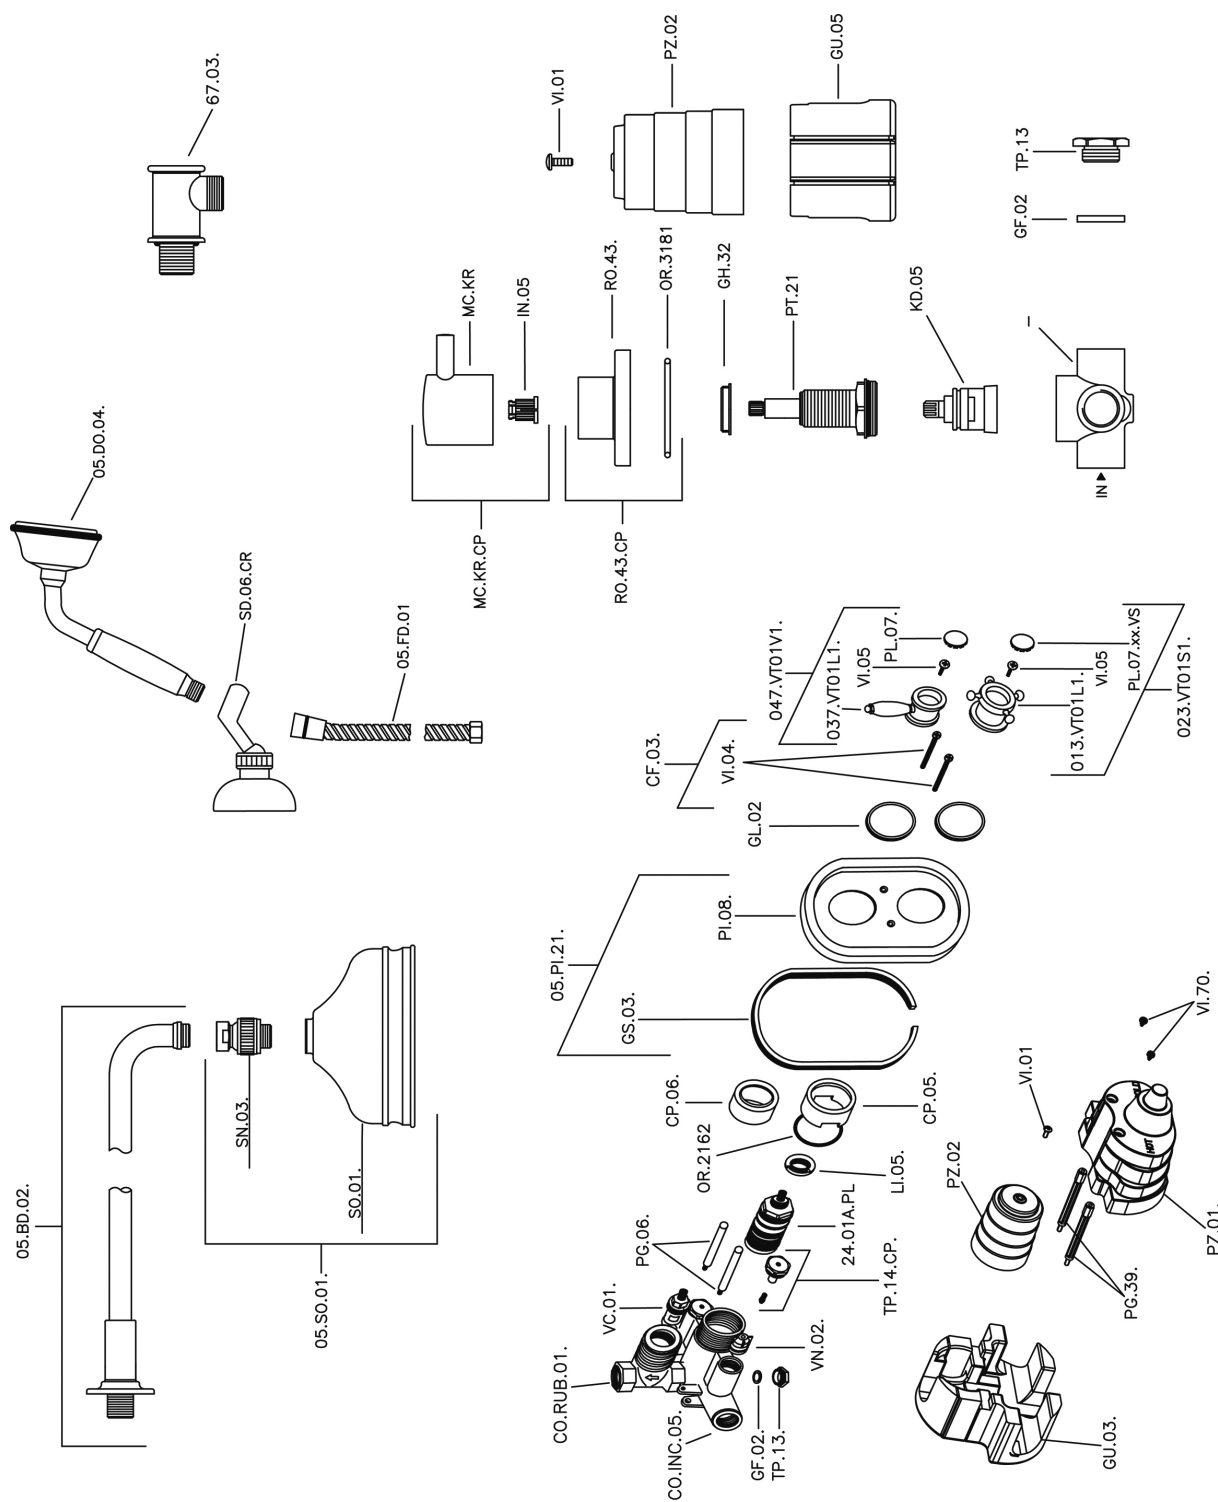

Completo miscelatore termostatico doccia incasso VICTORIAN_913.VT01H.

MODELLO **913.VT01H.**

Completo miscelatore termostatico doccia incasso, miscelatore termostatico incasso 1/2", rubinetto d'arresto con uscita 1/2", deviatore 2 uscite, supporto doccetta snodato murale, braccio doccia con soffione L.400 mm, soffione tondo D.150 mm in ottone, doccetta monogetto Classica in Ottone D.78 mm, presa d'acqua 1/2", flex Ottone 150 cm

FINITURE DISPONIBILI

-  **AC** AC Nichel Satinato Spazzolato
-  **AG** AG Oro Antico
-  **BA** BA Vecchio Bronzo
-  **CR** CR Cromo
-  **2W** 2W Oro Spazzolato

CARATTERISTICHE

Ricambio Cartuccia **24.04A.PP**

Cartuccia Termostatica Plus P 8X20

Installazione **Incasso**

Termostatico

Il Termostatico Huber è il tuo personale gestore dell'acqua che ti aiuta a gestire e controllare acqua ed energia senza sprechi.

Completo miscelatore termostatico doccia incasso VICTORIAN_913.VT01H.

913.VT01H. <https://www.huberitalia.com/completo-miscelatore-termostatico-doccia-incasso-victorian-913-vt01h>

2024-12-22