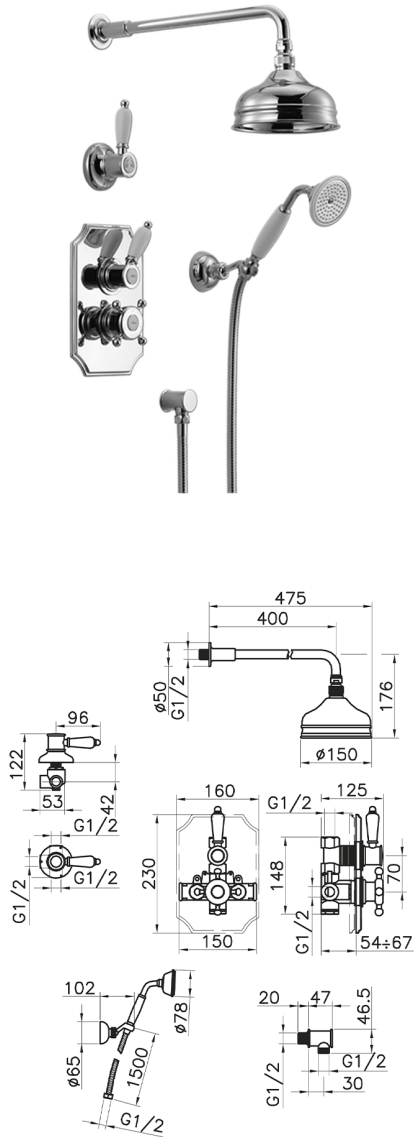

Completo miscelatore termostatico doccia incasso VICTORIAN_913.VT01H.

MODELLO **913.VT01H.**

Completo miscelatore termostatico doccia incasso, miscelatore termostatico incasso 1/2", rubinetto d'arresto con uscita 1/2", deviatore 2 uscite, supporto doccetta snodato murale, braccio doccia con soffione L.400 mm, soffione tondo D.150 mm in ottone, doccetta monogetto Classica in Ottone D.78 mm, presa d'acqua 1/2", flex Ottone 150 cm

FINITURE DISPONIBILI

-  **AC** AC Nichel Satinato Spazzolato
-  **AG** AG Oro Antico
-  **BA** BA Vecchio Bronzo
-  **CR** CR Cromo
-  **2W** 2W Oro Spazzolato

CARATTERISTICHE

Ricambio Cartuccia **24.04A.PP**

Cartuccia Termostatica Plus P 8X20

Installazione **Incasso**

Termostatico

Il Termostatico Huber è il tuo personale gestore dell'acqua che ti aiuta a gestire e controllare acqua ed energia senza sprechi.

Completo miscelatore termostatico doccia incasso VICTORIAN_913.VT01H.

913.VT01H. <https://www.huberitalia.com/completo-miscelatore-termostatico-doccia-incasso-victorian-913-vt01h>

2024-12-22