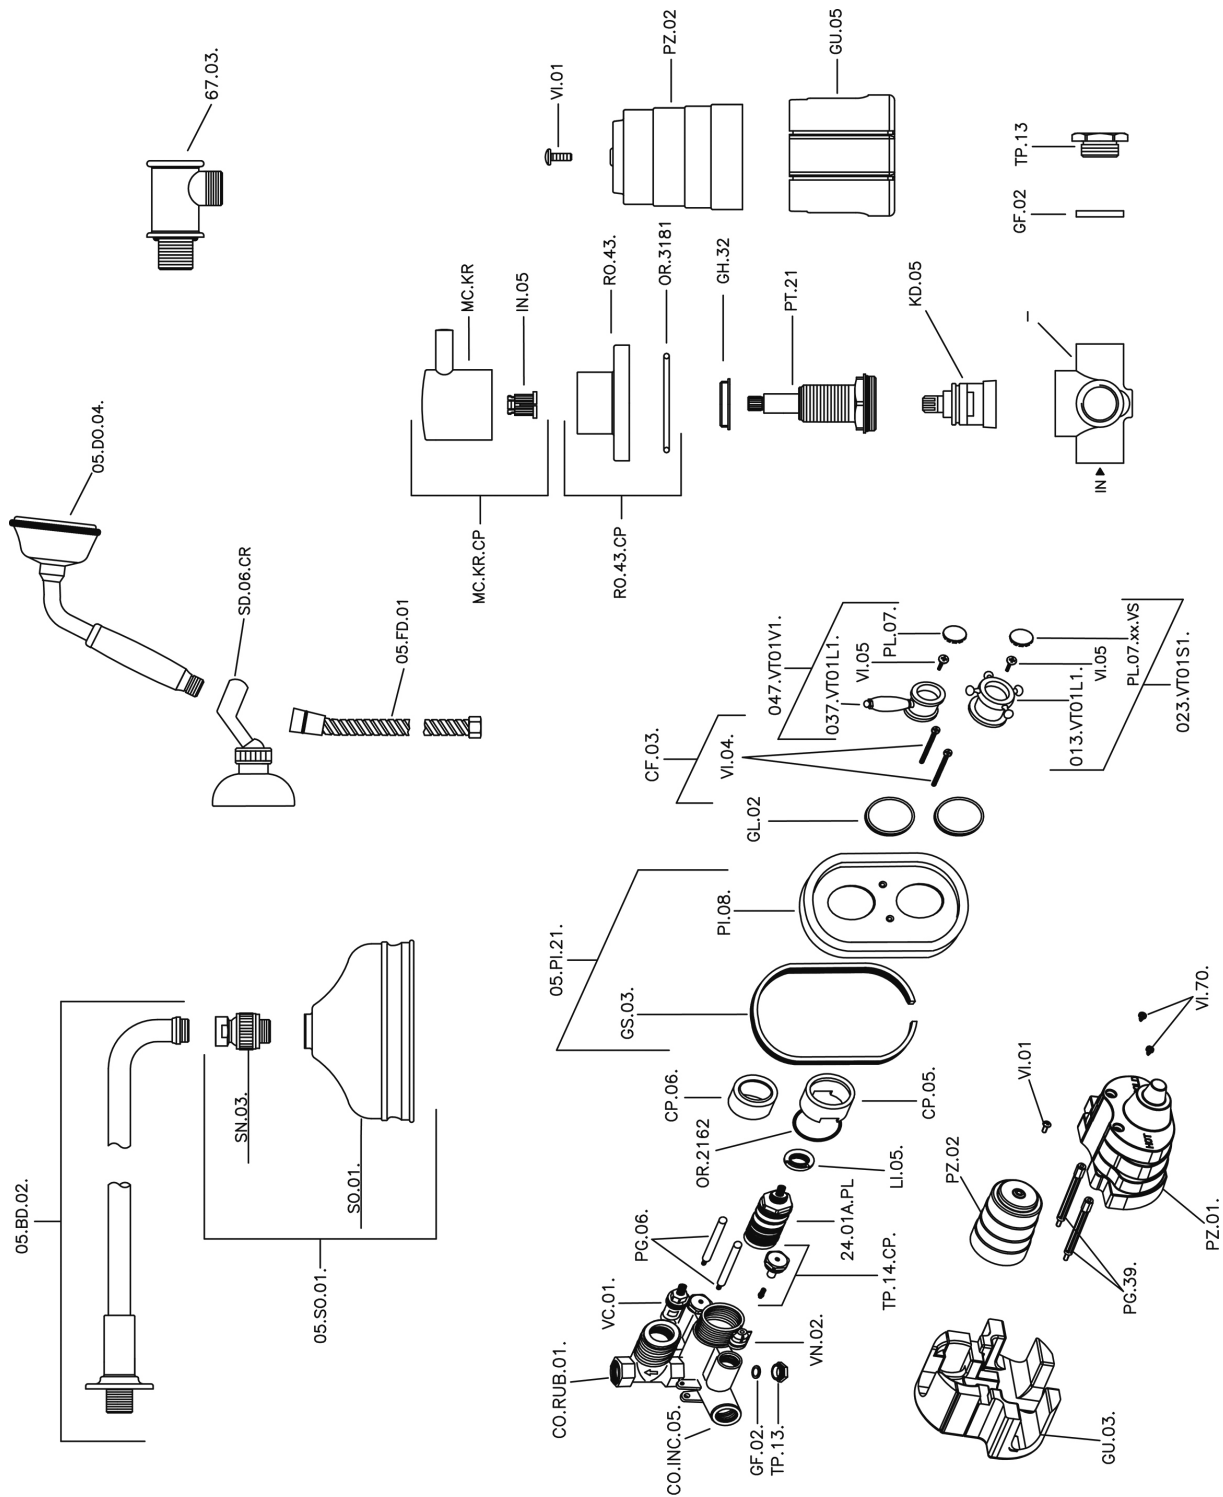

Completo miscelatore termostatico doccia incasso VICTORIAN_913.VT01H.

MODELLO **913.VT01H.**

Completo miscelatore termostatico doccia incasso, miscelatore termostatico incasso 1/2", rubinetto d'arresto con uscita 1/2", deviatore 2 uscite, supporto doccetta snodato murale, braccio doccia con soffione L.400 mm, soffione tondo D.150 mm in ottone, doccetta monogetto Classica in Ottone D.78 mm, presa d'acqua 1/2", flex Ottone 150 cm

FINITURE DISPONIBILI

-  **AC** AC Nichel Satinato Spazzolato
-  **AG** AG Oro Antico
-  **BA** BA Vecchio Bronzo
-  **CR** CR Cromo
-  **2W** 2W Oro Spazzolato

CARATTERISTICHE

Ricambio Cartuccia **24.04A.PP**

Cartuccia Termostatica Plus P 8X20

Installazione **Incasso**

Termostatico

Il Termostatico Huber è il tuo personale gestore dell'acqua che ti aiuta a gestire e controllare acqua ed energia senza sprechi.

Completo miscelatore termostatico doccia incasso VICTORIAN_913.VT01H.

913.VT01H. <https://www.huberitalia.com/completo-miscelatore-termostatico-doccia-incasso-victorian-913-vt01h>

2024-12-22