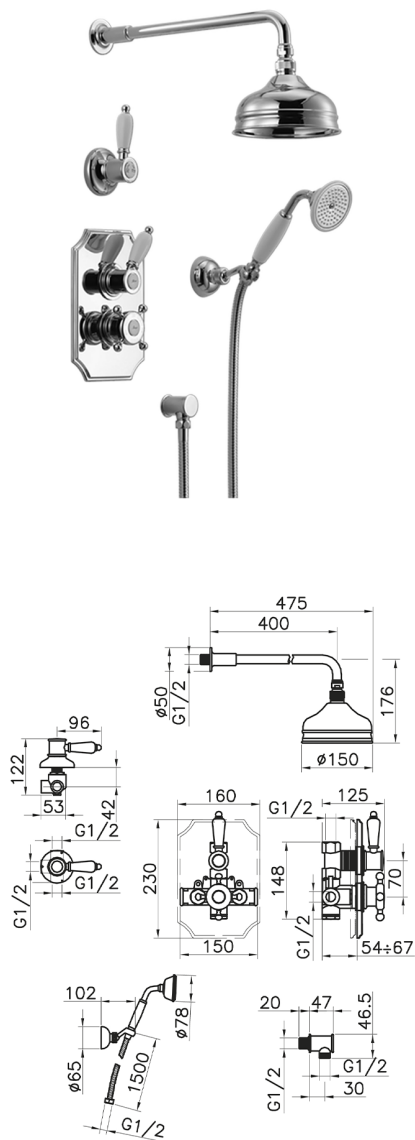

Completo miscelatore termostatico doccia incasso VICTORIAN_913.VT01H.

MODELLO **913.VT01H.**

Completo miscelatore termostatico doccia incasso, miscelatore termostatico incasso 1/2", rubinetto d'arresto con uscita 1/2", deviatore 2 uscite, supporto doccetta snodato murale, braccio doccia con soffione L.400 mm, soffione tondo D.150 mm in ottone, doccetta monogetto Classica in Ottone D.78 mm, presa d'acqua 1/2", flex Ottone 150 cm

FINITURE DISPONIBILI

-  **AC** AC Nichel Satinato Spazzolato
-  **AG** AG Oro Antico
-  **BA** BA Vecchio Bronzo
-  **CR** CR Cromo
-  **2W** 2W Oro Spazzolato

CARATTERISTICHE

Ricambio Cartuccia **24.04A.PP**

Cartuccia Termostatica Plus P 8X20

Installazione **Incasso**

Termostatico

Il Termostatico Huber è il tuo personale gestore dell'acqua che ti aiuta a gestire e controllare acqua ed energia senza sprechi.

Completo miscelatore termostatico doccia incasso VICTORIAN_913.VT01H.

913.VT01H. <https://www.huberitalia.com/completo-miscelatore-termostatico-doccia-incasso-victorian-913-vt01h>

2024-12-22