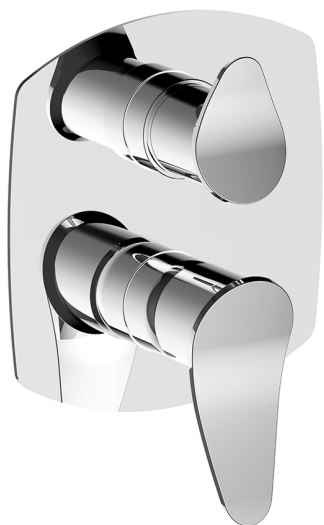

Completo Monocomando per One-Box ONE BOX_HC0BM030

MODELLO **HC0BM030**

Completo Monocomando per One-Box, con deviatore 2-3 uscite, profondità minima di installazione 67 mm, senza parte incasso, per art. ZB00B030-ZB00B031

FINITURE DISPONIBILI

-  **21** 21 Cromo
-  **2P** 2P Oro Rosa
-  **2Q** 2Q Black Titanium
-  **40** 40 Nero Opaco
-  **4Q** 4Q Bianco Opaco
-  **6T** 6T Cromo/Nero Opaco

CARATTERISTICHE

Ricambio Cartuccia **ZZ97179000**

Cartuccia Monocomando 35 mm

Installazione **Incasso**

Parti Incasso necessarie **ZB00B031**

ZB00B030

Completo Monocomando per One-Box ONE BOX_HC0BM030

HC0BM030

<https://www.huberitalia.com/completo-monocomando-per-one-box-one-box-hc0bm030>

One-Box Universale per incasso ONE BOX_ZB00B031

MODELLO **ZB00B031**

One-Box Universale per incasso, per termostatico o monocomando 1 o 2 o 3 uscite, senza parte esterna, con silenziosi, con guarnizione per sigillatura