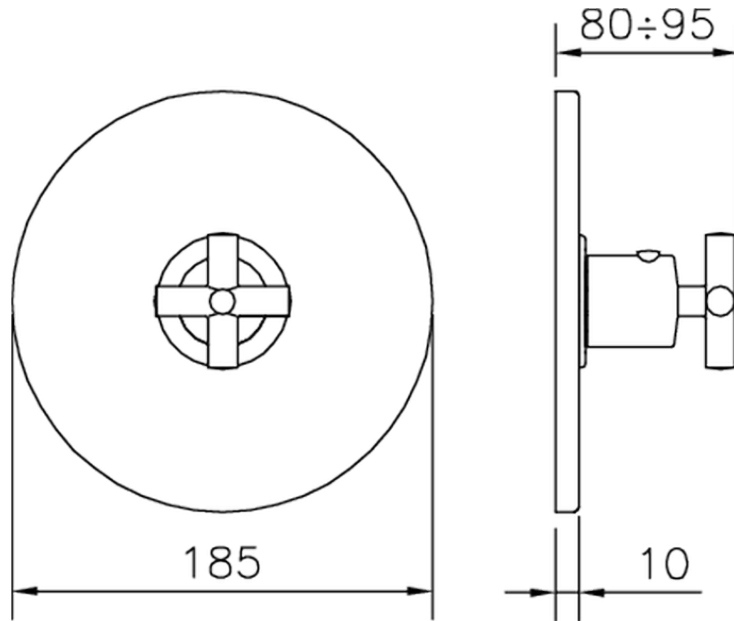

Parte esterna termostatico doccia incasso SUITE_SU007200

SU007200

<https://www.huberitalia.com/parte-esterna-termostatico-doccia-incasso-suite-su007200>

Piastra/Plate/Plaque/Platte/Placa

2-3mm: XX 25-40 YY 76-91

10mm: XX 16-31 YY 65-80

ZB007221

<https://www.huberitalia.com/parte-incasso-termostatico-doccia-3-4-incasso-zb007221>

ZB007201

<https://www.huberitalia.com/parte-incasso-termostatico-doccia-1-2-incasso-zb007201>