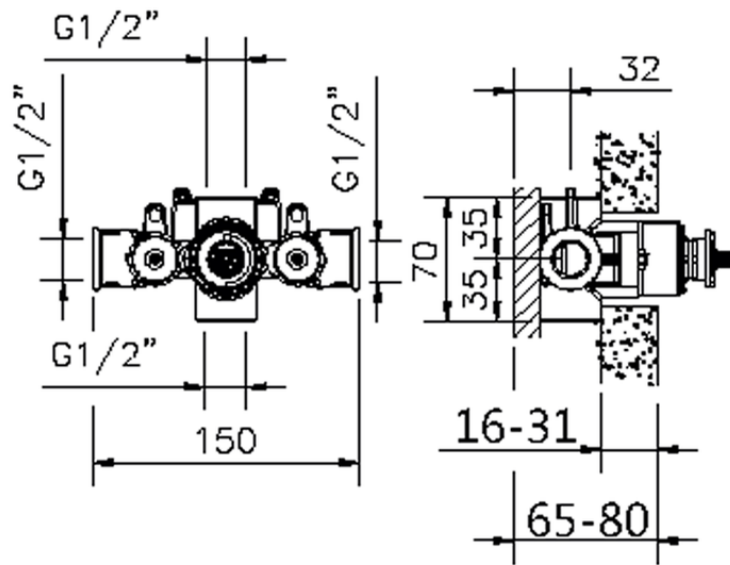

## Parte esterna termostatico doccia incasso SUITE\_SU007200

SU007200

<https://www.huberitalia.com/parte-esterna-termostatico-doccia-incasso-suite-su007200>

## Piastra/Plate/Plaque/Platte/Placa

2-3mm: XX 25-40 YY 76-91

10mm: XX 16-31 YY 65-80

ZB007221

<https://www.huberitalia.com/parte-incasso-termostatico-doccia-3-4-incasso-zb007221>

ZB007201

<https://www.huberitalia.com/parte-incasso-termostatico-doccia-1-2-incasso-zb007201>