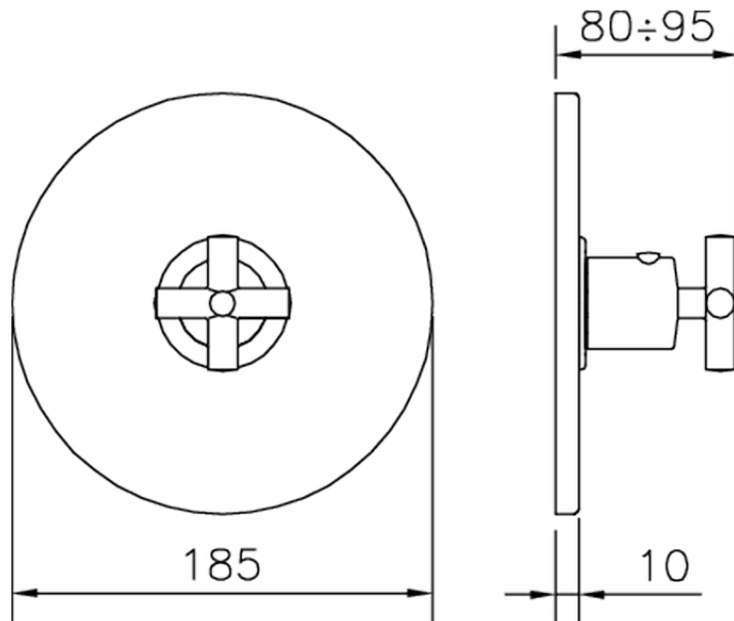

## Parte esterna termostatico doccia incasso SUITE\_SU007200

SU007200

<https://www.huberitalia.com/parte-esterna-termostatico-doccia-incasso-suite-su007200>

## Piastra/Plate/Plaque/Platte/Placa

2-3mm: XX 25-40 YY 76-91

10mm: XX 16-31 YY 65-80

ZB007221

<https://www.huberitalia.com/parte-incasso-termostatico-doccia-3-4-incasso-zb007221>

ZB007201

<https://www.huberitalia.com/parte-incasso-termostatico-doccia-1-2-incasso-zb007201>