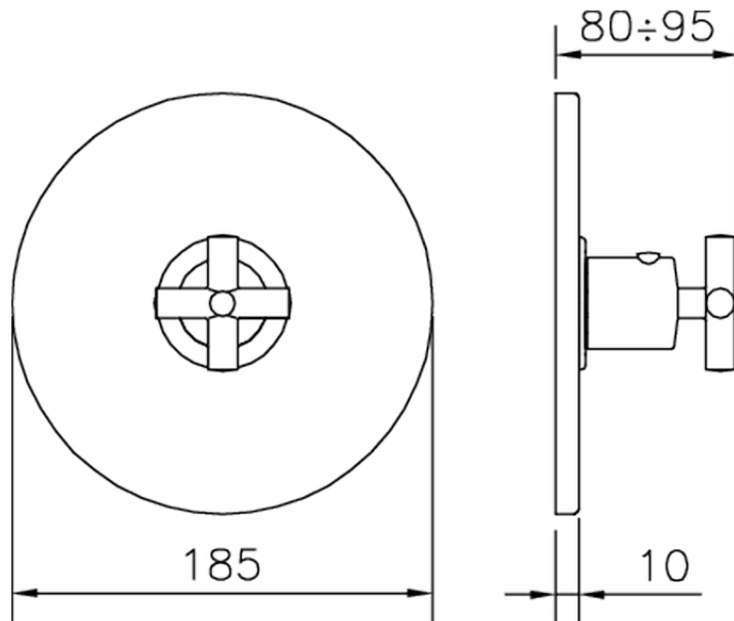

Parte esterna termostatico doccia incasso SUITE_SU007200

SU007200

<https://www.huberitalia.com/parte-esterna-termostatico-doccia-incasso-suite-su007200>

Piastra/Plate/Plaque/Platte/Placa
 2-3mm: XX 25-40 YY 76-91
 10mm: XX 16-31 YY 65-80

ZB007221

<https://www.huberitalia.com/parte-incasso-termostatico-doccia-3-4-incasso-zb007221>

ZB007201

<https://www.huberitalia.com/parte-incasso-termostatico-doccia-1-2-incasso-zb007201>

2025-02-23