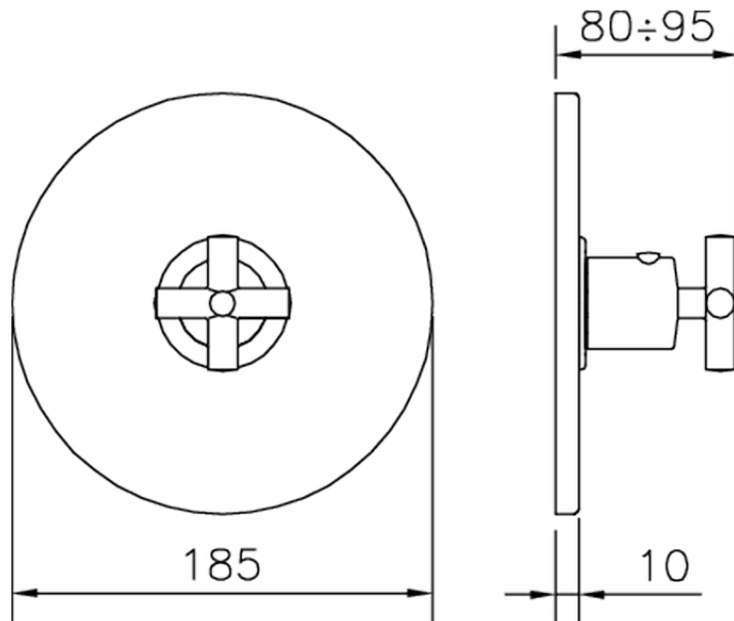

Parte esterna termostatico doccia incasso SUITE_SU007200

SU007200

<https://www.huberitalia.com/parte-esterna-termostatico-doccia-incasso-suite-su007200>

Piastra/Plate/Plaque/Platte/Placa

2-3mm: XX 25-40 YY 76-91

10mm: XX 16-31 YY 65-80

ZB007221

<https://www.huberitalia.com/parte-incasso-termostatico-doccia-3-4-incasso-zb007221>

ZB007201

<https://www.huberitalia.com/parte-incasso-termostatico-doccia-1-2-incasso-zb007201>