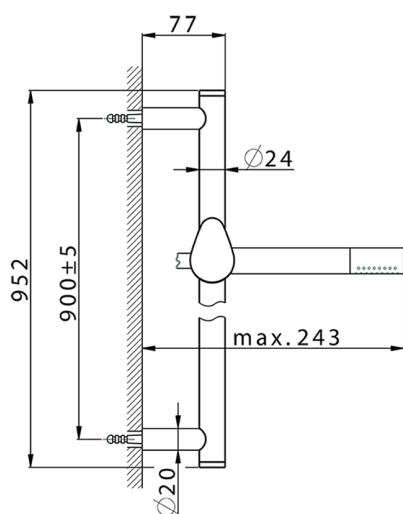

Completo doccia saliscendi HARLOCK_HC003111

MODELLO **HC003111**

Completo doccia saliscendi, asta 90 cm ottone Ø24 con supp. scorrevole Ottone, doccetta monogetto minimale D.24mm in Ottone, flessibile liscio SUPREME 150 cm

FINITURE DISPONIBILI

-  **21** 21 Cromo
-  **40** 40 Nero Opaco
-  **4Q** 4Q Bianco Opaco
-  **6T** 6T Cromo/Nero Opaco

CARATTERISTICHE

2024-12-04