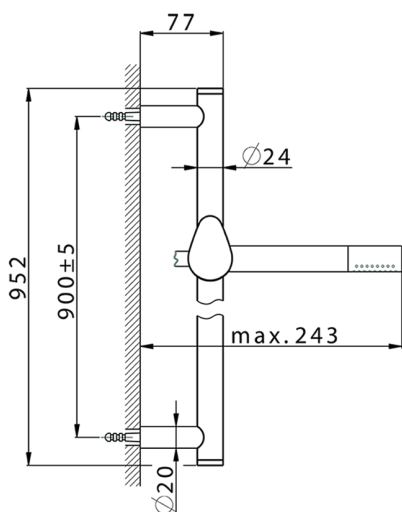

Completo doccia saliscendi HARLOCK_HC003111

MODELLO **HC003111**

Completo doccia saliscendi, asta 90 cm ottone Ø24 con supp. scorrevole Ottone, doccetta monogetto minimale D.24mm in Ottone, flessibile liscio SUPREME 150 cm

FINITURE DISPONIBILI

-  **21** 21 Cromo
-  **40** 40 Nero Opaco
-  **4Q** 4Q Bianco Opaco
-  **6T** 6T Cromo/Nero Opaco

CARATTERISTICHE

2024-12-11