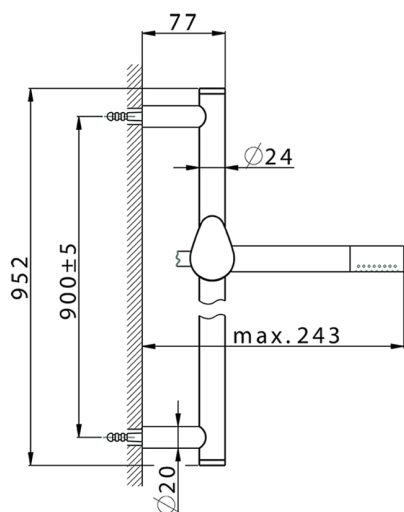

Completo doccia saliscendi HARLOCK_HC003111

MODELLO **HC003111**

Completo doccia saliscendi, asta 90 cm ottone Ø24 con supp. scorrevole Ottone, doccetta monogetto minimale D.24mm in Ottone, flessibile liscio SUPREME 150 cm

FINITURE DISPONIBILI

-  **21** 21 Cromo
-  **40** 40 Nero Opaco
-  **4Q** 4Q Bianco Opaco
-  **6T** 6T Cromo/Nero Opaco

CARATTERISTICHE

2024-12-04