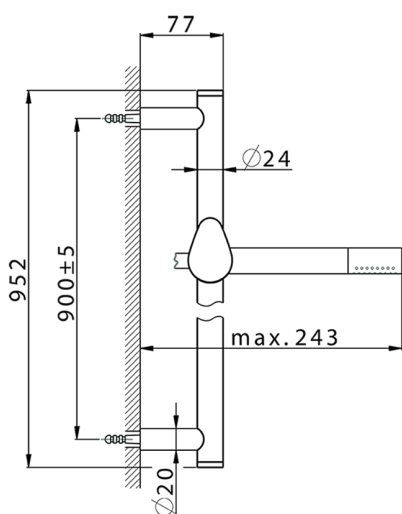

Completo doccia saliscendi HARLOCK_HC003111

MODELLO **HC003111**

Completo doccia saliscendi, asta 90 cm ottone Ø24 con supp. scorrevole Ottone, doccetta monogetto minimale D.24mm in Ottone, flessibile liscio SUPREME 150 cm

FINITURE DISPONIBILI

-  **21** 21 Cromo
-  **40** 40 Nero Opaco
-  **4Q** 4Q Bianco Opaco
-  **6T** 6T Cromo/Nero Opaco

CARATTERISTICHE

2024-12-22