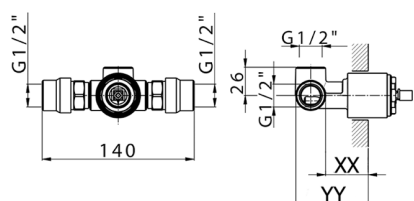

Parte incasso monocomando doccia INCASSO_ZB005301

MODELLO **ZB005301**

Parte incasso monocomando doccia, doccia incasso 1/2", senza parte esterna, con silenziosi

FINITURE DISPONIBILI

04 04 Senza Finitura

CARATTERISTICHE

Installazione	Incasso
Ricambio Cartuccia	ZZ94035000
Cartuccia Monocomando 35 mm	
Incasso	1

Piastra/Plate/Plaque/Platte/Placa
 2-3mm: XX 27-47 YY 54-74
 10mm: XX 16-40 YY 43-68

Parte incasso monocomando doccia INCASSO_ZB005300

MODELLO **ZB005300**

Parte incasso monocomando doccia, doccia incasso 1/2", senza parte esterna

FINITURE DISPONIBILI

04 04 Senza Finitura

CARATTERISTICHE

Installazione	Incasso
Ricambio Cartuccia	ZZ94035000
Cartuccia Monocomando 35 mm	
Incasso	1

Piastra/Plate/Plaque/Platte/Placa
 2-3mm: XX 27-47 YY 54-74
 10mm: XX 16-40 YY 43-68

2025-02-23