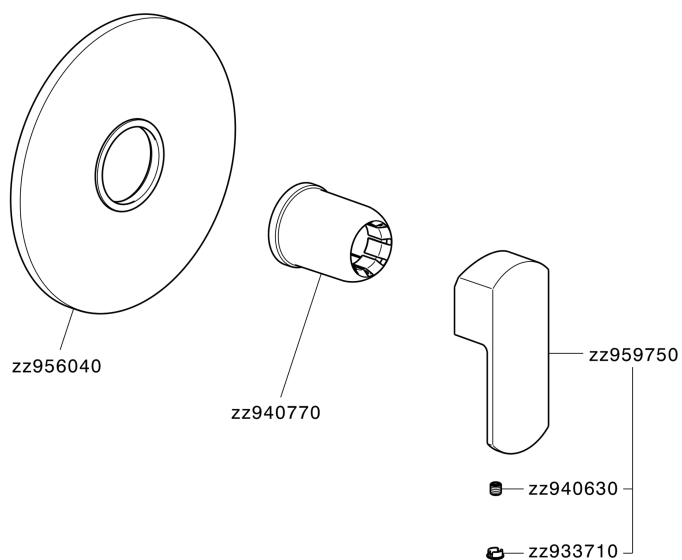

Parte esterna monocomando doccia incasso DADO_DD003000

MODELLO **DD003000**

Parte esterna monocomando doccia incasso, senza parte incasso, per art. ZB005300-ZB005301

FINITURE DISPONIBILI

-  **21** 21 Cromo
-  **2B** 2B Nichel Lucido
-  **2F** 2F Nichel Spazzolato
-  **40** 40 Nero Opaco
-  **4Q** 4Q Bianco Opaco

CARATTERISTICHE

Installazione **Incasso**
 Parti Incasso necessarie **ZB005301**
ZB005300

Parte esterna monocomando doccia incasso DADO_DD003000

DD003000

<https://www.huberitalia.com/parte-esterna-monocomando-doccia-incasso-dado-dd003000>

Parte incasso monocomando doccia INCASSO_ZB005301

MODELLO **ZB005301**

Parte incasso monocomando doccia, doccia incasso 1/2", senza parte esterna, con silenziosi

FINITURE DISPONIBILI

04 04 Senza Finitura

CARATTERISTICHE

Installazione	Incasso
Ricambio Cartuccia	ZZ94035000
Cartuccia Monocomando 35 mm	
Incasso	1

Piastra/Plate/Plaque/Platte/Placa
 2-3mm: XX 27-47 YY 54-74
 10mm: XX 16-40 YY 43-68

Parte incasso monocomando doccia INCASSO_ZB005300