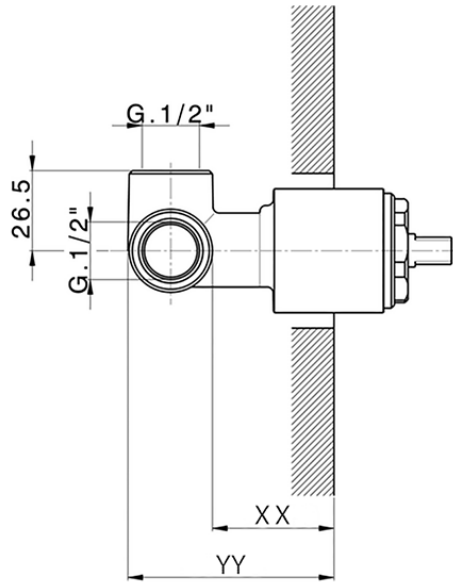

## Parte esterna monocomando doccia incasso DADO\_DD003000

DD003000

<https://www.huberitalia.com/parte-esterna-monocomando-doccia-incasso-dado-dd003000>

## Piastra/Plate/Plaque/Platte/Placa

2-3mm: XX 27-47 YY 54-74

10mm: XX 16-40 YY 43-68

ZB005301

<https://www.huberitalia.com/parte-incasso-monocomando-doccia-incasso-zb005301>

Piastra/Plate/Plaque/Platte/Placa

2-3mm: XX 27-47 YY 54-74

10mm: XX 16-40 YY 43-68

ZB005300

<https://www.huberitalia.com/parte-incasso-monocomando-doccia-incasso-zb005300>

2025-02-23