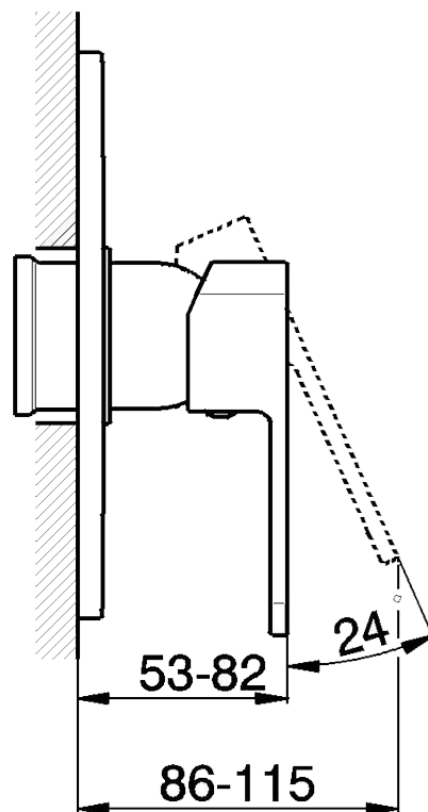

## Parte esterna monocomando doccia incasso DADO\_DD003000

DD003000

<https://www.huberitalia.com/parte-esterna-monocomando-doccia-incasso-dado-dd003000>

## Piastra/Plate/Plaque/Platte/Placa

2-3mm: XX 27-47 YY 54-74

10mm: XX 16-40 YY 43-68

ZB005301

<https://www.huberitalia.com/parte-incasso-monocomando-doccia-incasso-zb005301>

Piastra/Plate/Plaque/Platte/Placa

2-3mm: XX 27-47 YY 54-74

10mm: XX 16-40 YY 43-68

ZB005300

<https://www.huberitalia.com/parte-incasso-monocomando-doccia-incasso-zb005300>

2025-02-23