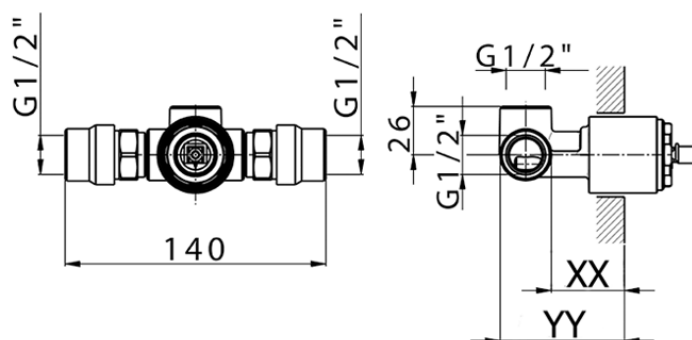

## Parte esterna monocomando doccia incasso DADO\_DD003000

DD003000

<https://www.huberitalia.com/parte-esterna-monocomando-doccia-incasso-dado-dd003000>

## Piastra/Plate/Plaque/Platte/Placa

2-3mm: XX 27-47 YY 54-74

10mm: XX 16-40 YY 43-68

ZB005301

<https://www.huberitalia.com/parte-incasso-monocomando-doccia-incasso-zb005301>

Piastra/Plate/Plaque/Platte/Placa

2-3mm: XX 27-47 YY 54-74

10mm: XX 16-40 YY 43-68

ZB005300

<https://www.huberitalia.com/parte-incasso-monocomando-doccia-incasso-zb005300>

2025-02-23