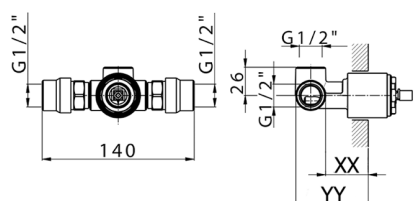

Parte incasso monocomando doccia INCASSO_ZB005301

MODELLO **ZB005301**

Parte incasso monocomando doccia, doccia incasso 1/2", senza parte esterna, con silenziosi

FINITURE DISPONIBILI

04 04 Senza Finitura

CARATTERISTICHE

Installazione	Incasso
Ricambio Cartuccia	ZZ94035000
Cartuccia Monocomando 35 mm	
Incasso	1

Piastra/Plate/Plaque/Platte/Placa
 2-3mm: XX 27-47 YY 54-74
 10mm: XX 16-40 YY 43-68

Parte incasso monocomando doccia INCASSO_ZB005300

MODELLO **ZB005300**

Parte incasso monocomando doccia, doccia incasso 1/2", senza parte esterna

FINITURE DISPONIBILI

04 04 Senza Finitura

CARATTERISTICHE

Installazione	Incasso
Ricambio Cartuccia	ZZ94035000
Cartuccia Monocomando 35 mm	
Incasso	1

Piastra/Plate/Plaque/Platte/Placa
 2-3mm: XX 27-47 YY 54-74
 10mm: XX 16-40 YY 43-68

2025-02-22