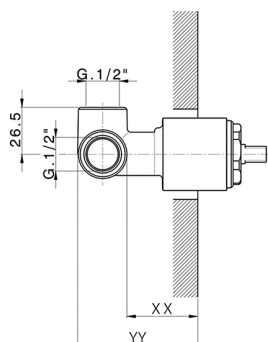

Parte incasso monocomando doccia INCASSO_ZB005301

MODELLO **ZB005301**

Parte incasso monocomando doccia, doccia incasso 1/2", senza parte esterna, con silenziosi

FINITURE DISPONIBILI

04 04 Senza Finitura

CARATTERISTICHE

Installazione	Incasso
Ricambio Cartuccia	ZZ94035000
Cartuccia Monocomando 35 mm	
Incasso	1

Piastra/Plate/Plaque/Platte/Placa
 2-3mm: XX 27-47 YY 54-74
 10mm: XX 16-40 YY 43-68

Parte incasso monocomando doccia INCASSO_ZB005300

MODELLO **ZB005300**

Parte incasso monocomando doccia, doccia incasso 1/2", senza parte esterna

FINITURE DISPONIBILI

04 04 Senza Finitura

CARATTERISTICHE

Installazione	Incasso
Ricambio Cartuccia	ZZ94035000
Cartuccia Monocomando 35 mm	
Incasso	1

Piastra/Plate/Plaque/Platte/Placa
 2-3mm: XX 27-47 YY 54-74
 10mm: XX 16-40 YY 43-68

2025-02-22