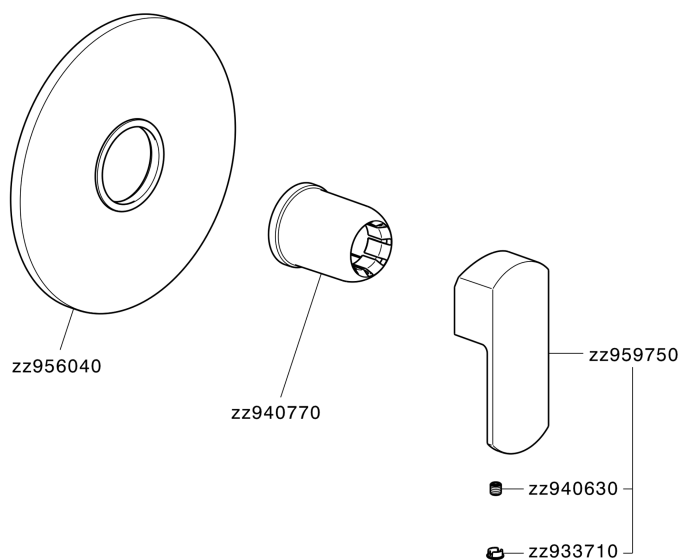

Parte esterna monocomando doccia incasso DADO_DD003000

DD003000

<https://www.huberitalia.com/parte-esterna-monocomando-doccia-incasso-dado-dd003000>

Parte incasso monocomando doccia INCASSO_ZB005301

ZB005301

<https://www.huberitalia.com/parte-incasso-monocomando-doccia-incasso-zb005301>

Parte incasso monocomando doccia INCASSO_ZB005300

ZB005300

<https://www.huberitalia.com/parte-incasso-monocomando-doccia-incasso-zb005300>